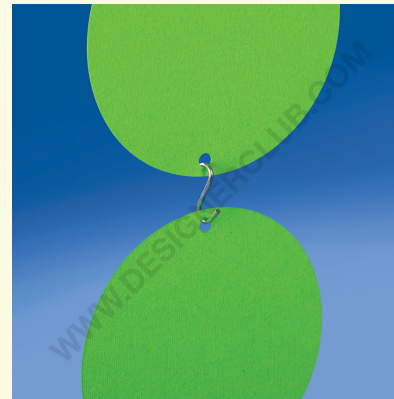

## Fiche technique

**REF: 416 000**  
Crochet esse metal 24 mm

Crochet ESSE en métal, hauteur 24 mm, permet de suspendre les profils et accessoires d'affichage. Deux crochets ouverts.

+39 0332 455 360    [www.designerclub.com](http://www.designerclub.com)    [commerciale@designerclub.com](mailto:commerciale@designerclub.com)  
Designer Club S.R.L. Via 2 Giugno 28, 21022, Azzate (VA), Italy