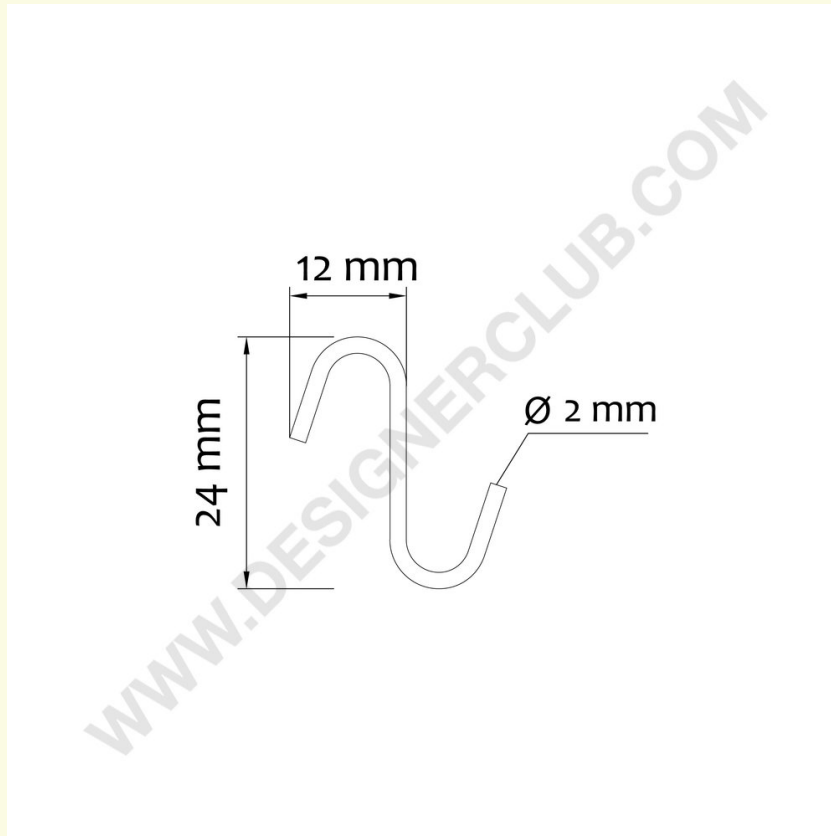

## Fiche technique

**REF: 416 000**  
Crochet esse metal 24 mm

Crochet ESSE en métal, hauteur 24 mm, permet de suspendre les profils et accessoires d'affichage. Deux crochets ouverts.

+39 0332 455 360    [www.designerclub.com](http://www.designerclub.com)    [commerciale@designerclub.com](mailto:commerciale@designerclub.com)  
Designer Club S.R.L. Via 2 Giugno 28, 21022, Azzate (VA), Italy