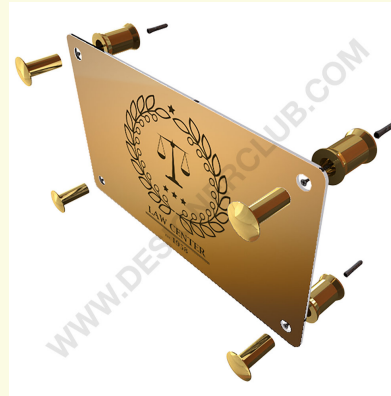

## Fiche technique

**REF: 113 960**

**Entretoise deluxe anodisé tête Ø 16 mm.**

Entretoise deluxe anodisé avec fermeture au clé Allen.

Tête Ø 16 mm.

+39 0332 455 360      [www.designerclub.com](http://www.designerclub.com)      [commerciale@designerclub.com](mailto:commerciale@designerclub.com)  
Designer Club S.R.L. Via 2 Giugno 28, 21022, Azzate (VA) , Italy