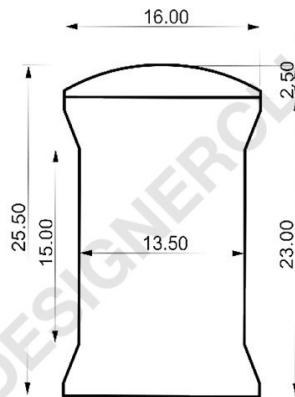

## Fiche technique

**REF: 113 960**

**Entretoise deluxe anodisé tête Ø 16 mm.**

Entretoise deluxe anodisé avec fermeture au clé Allen.

Tête Ø 16 mm.

+39 0332 455 360      [www.designerclub.com](http://www.designerclub.com)      [commerciale@designerclub.com](mailto:commerciale@designerclub.com)  
Designer Club S.R.L. Via 2 Giugno 28, 21022, Azzate (VA) , Italy