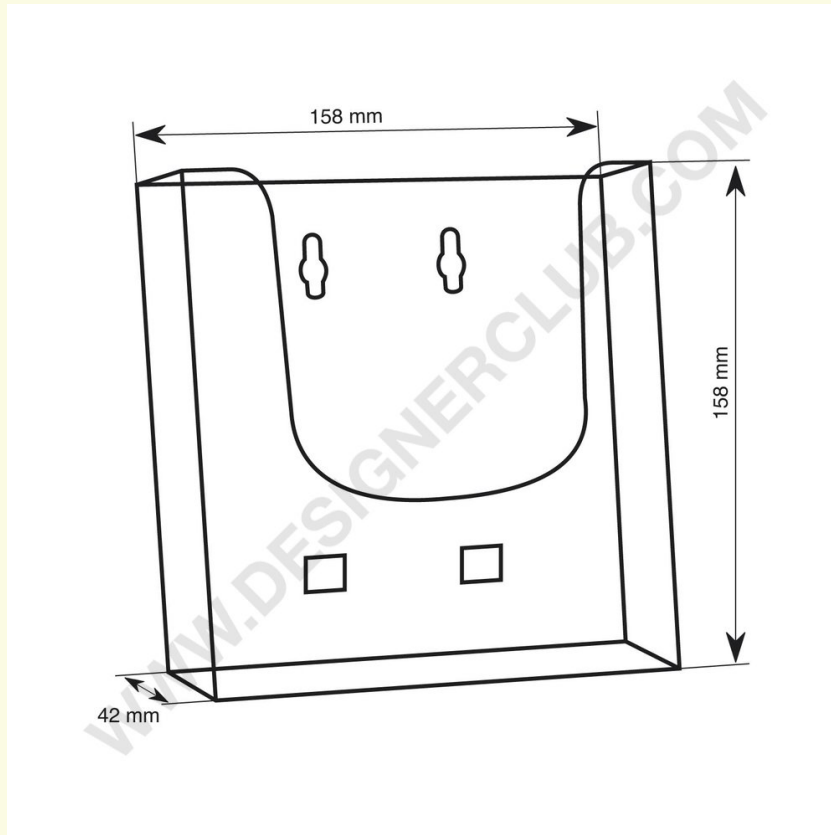

Fiche technique

REF: 112 421
Etiquette pour perfecto wall 5000

Etiquette pour Perfecto Wall 5000 145 x 50 mm. avec impression en quadrichromie sur adhésif. Application comprise.

+39 0332 455 360 www.designerclub.com commerciale@designerclub.com
Designer Club S.R.L. Via 2 Giugno 28, 21022, Azzate (VA), Italy