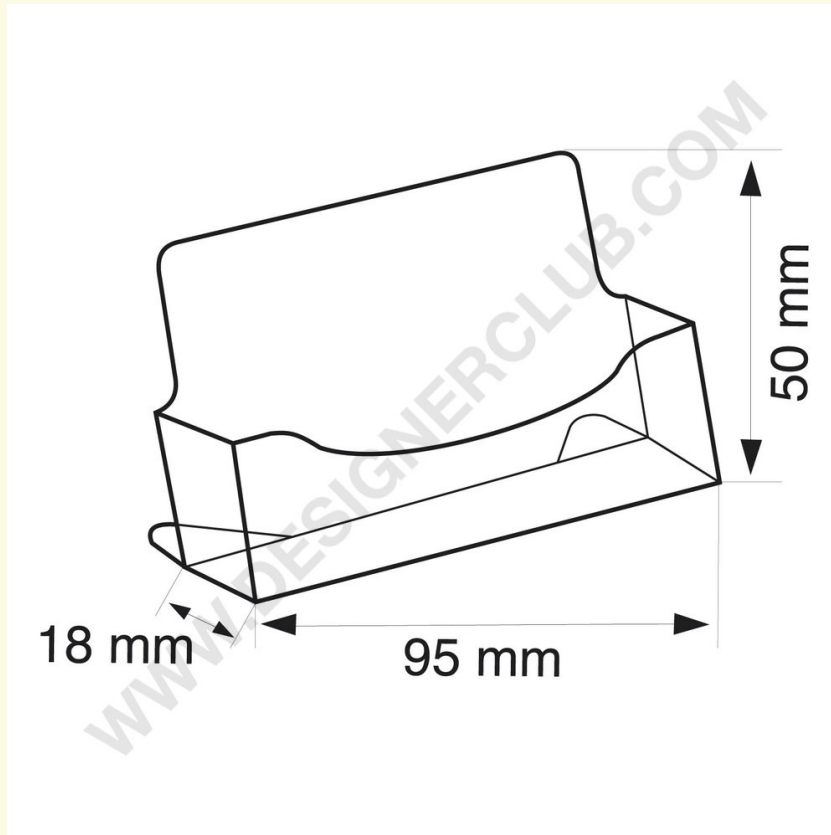

Fiche technique

REF: 112 470

Etiquette pour support carte de visite de comptoir

Etiquette pour support carte de visite de comptoir 90 x 15 mm. avec impression en quadrichromie sur adhésif. Application comprise.