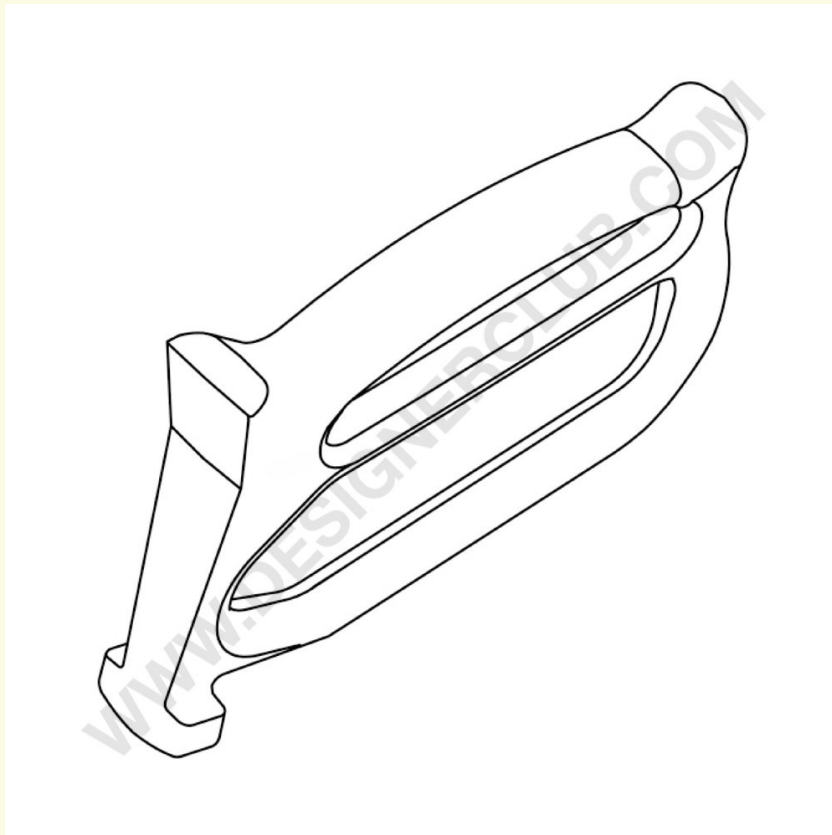

Fiche technique

REF: 352 141

Outil d'assemblage pour les profilés EASYFIX

- Convient pour simplifier le montage des profilés Easyfix sur les étagères P.25.
- Poignée ergonomique avec système de protection des mains.