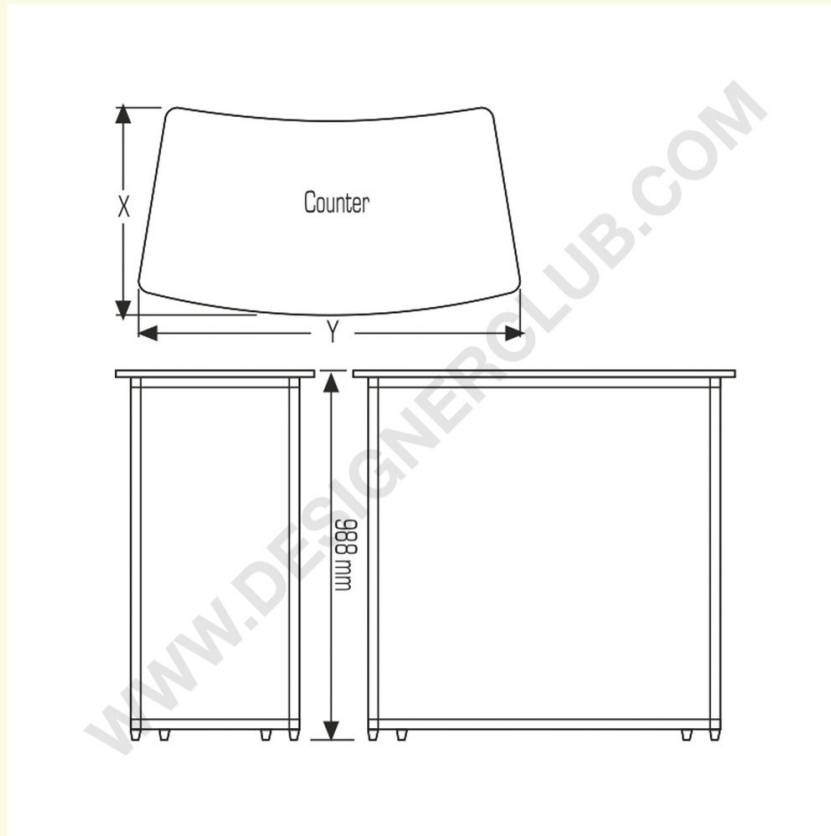

Fiche technique

REF: 114 553

Oval desk

- Etagère supérieure d' épaisseur mm. 18
- Etagère intermédiaire d'épaisseur mm. 8
- Épaisseur du panneau personnalisable mm. 3
- Assemblage facile sans l'utilisation d'outils
- Changement rapide et pratique des panneaux

Impression du panneau avant: 90 x 90 cm

Impression du panneau latéral: 90 x 90 cm

+39 0332 455 360 www.designerclub.com commerciale@designerclub.com
Designer Club S.R.L. Via 2 Giugno 28, 21022, Azzate (VA) , Italy