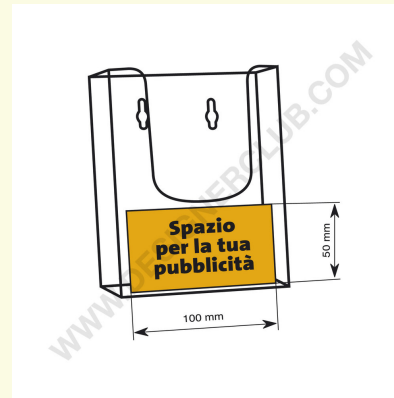

Fiche technique

REF: 111 480

Porte brochure - perfecto wall 7000 - 1/3 a4 mural

Porte brochure mural (avec trous), 1/3 de A4 vertical. (dimensions utiles 108 x 36 mm).
Conditionnement x 50.

+39 0332 455 360 www.designerclub.com commerciale@designerclub.com
Designer Club S.R.L. Via 2 Giugno 28, 21022, Azzate (VA), Italy