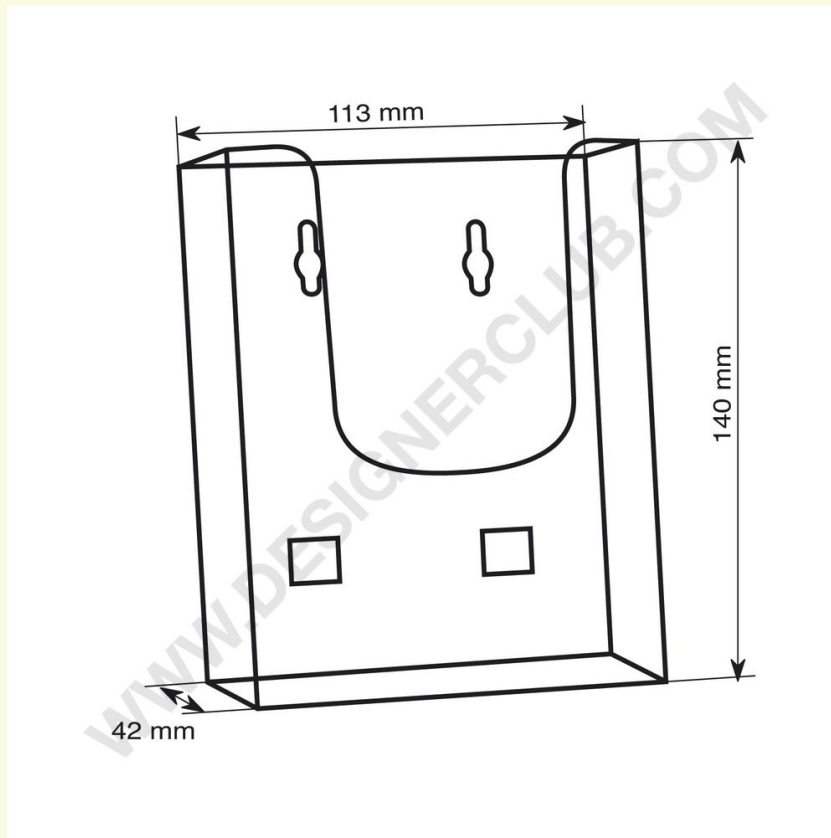

Fiche technique

REF: 111 480

Porte brochure - perfecto wall 7000 - 1/3 a4 mural

Porte brochure mural (avec trous), 1/3 de A4 vertical. (dimensions utiles 108 x 36 mm).
Conditionnement x 50.

+39 0332 455 360 www.designerclub.com commerciale@designerclub.com
Designer Club S.R.L. Via 2 Giugno 28, 21022, Azzate (VA), Italy