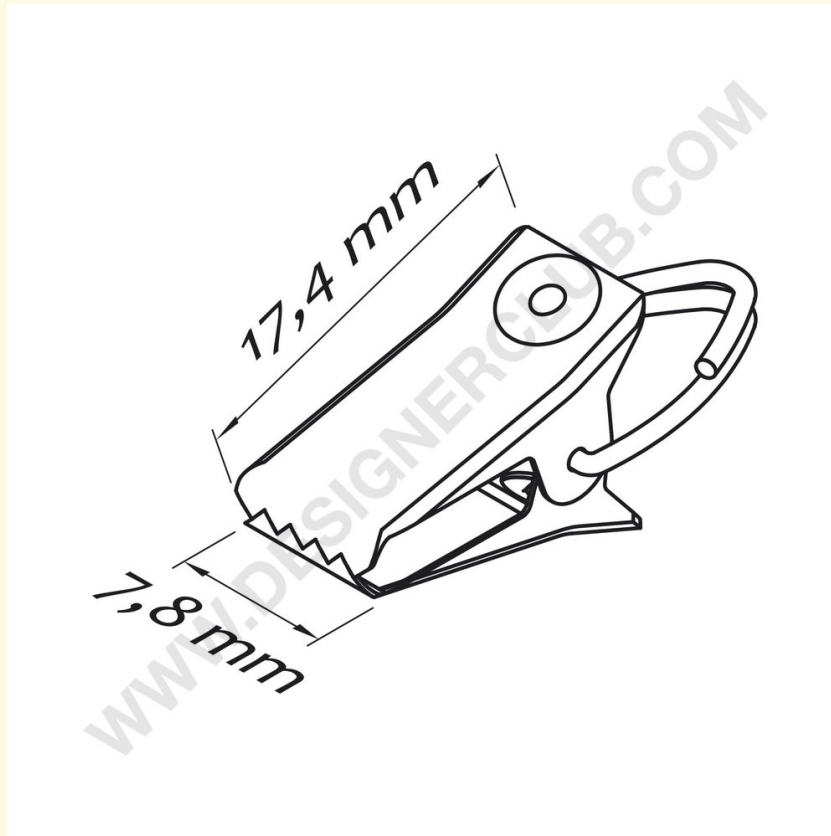

Fiche technique

REF: 111 720
Petite pince en métal pour panneaux

Support en métal pour accrocher des panneaux ou pour exposition en vitrine.

+39 0332 455 360 www.designerclub.com commerciale@designerclub.com
Designer Club S.R.L. Via 2 Giugno 28, 21022, Azzate (VA) , Italy