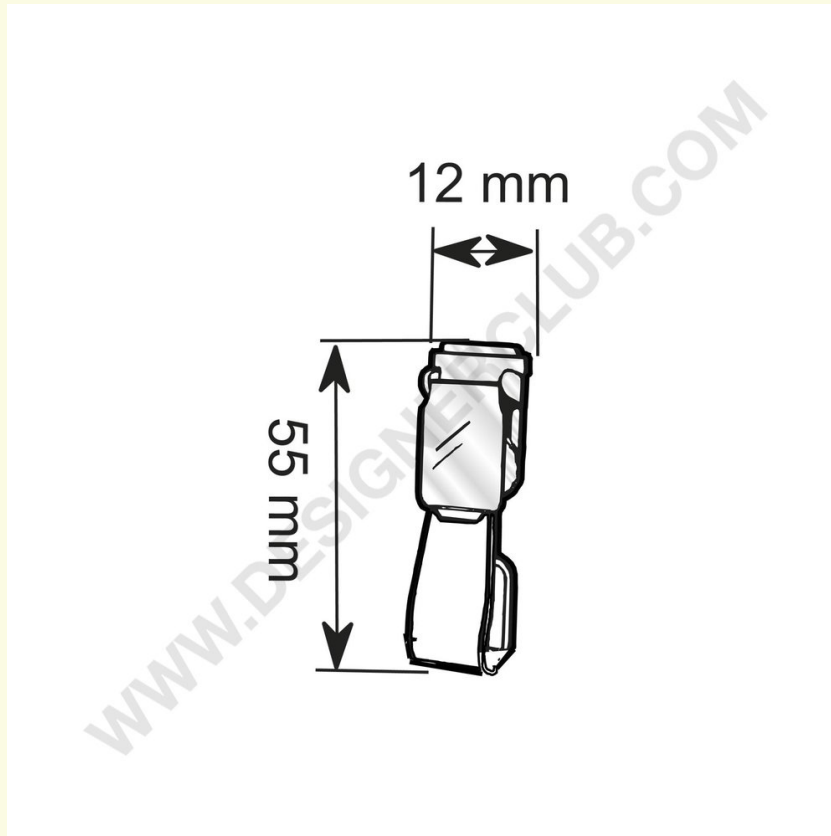

Fiche technique

REF: 111 722
Pince support badge noire

Pince noire avec languette. Permet d'accrocher la pochette support-carte.

+39 0332 455 360 www.designerclub.com commerciale@designerclub.com
Designer Club S.R.L. Via 2 Giugno 28, 21022, Azzate (VA) , Italy