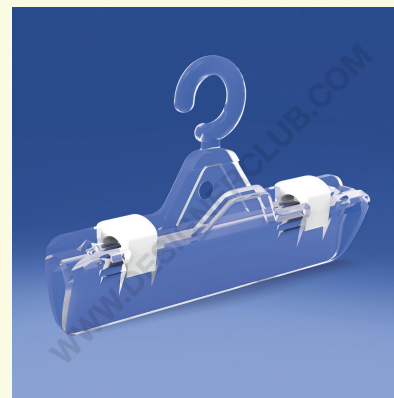

Fiche technique

REF: 117 013

Porte-étiquette pince 80 mm. avec crochet en "c"

Porte-étiquette pince en plastique transparent avec crochet en "C" pour communications sur des fils métalliques ou autre support.