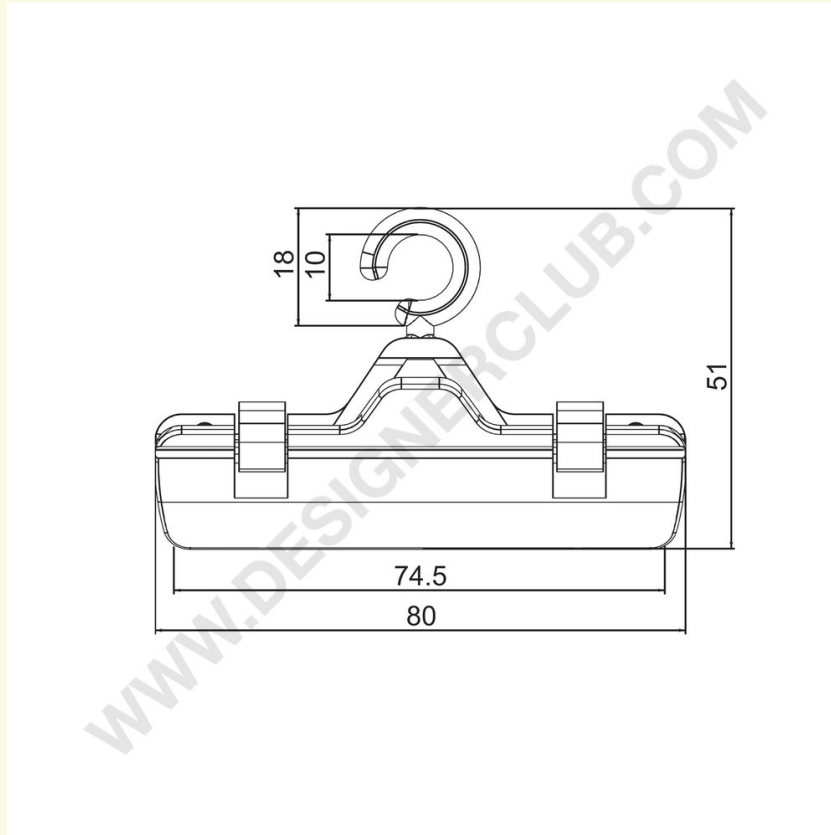

Fiche technique

REF: 117 013

Porte-étiquette pince 80 mm. avec crochet en "c"

Porte-étiquette pince en plastique transparent avec crochet en "C" pour communications sur des fils métalliques ou autre support.