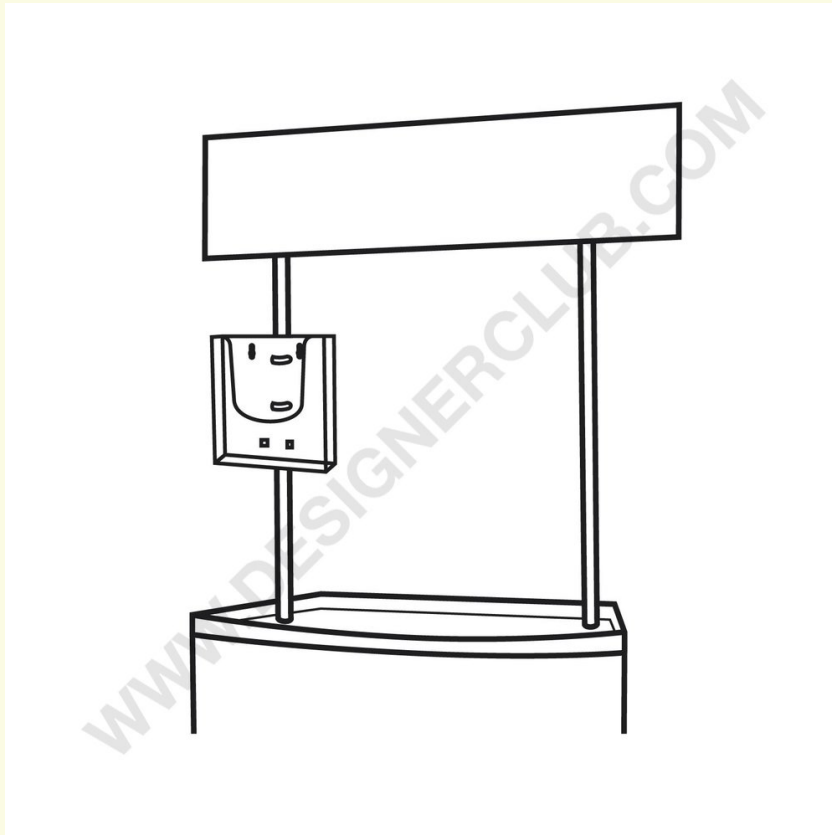

## Fiche technique

**REF: 112 340**  
**Porte-brochures A4 pour promo-stand**

Porte-brochure pour document A4. Se fixe sur l'un des 2 tubes qui supporte le fronton du promo-stand. Equipé de deux clips.

+39 0332 455 360      [www.designerclub.com](http://www.designerclub.com)      [commerciale@designerclub.com](mailto:commerciale@designerclub.com)  
Designer Club S.R.L. Via 2 Giugno 28, 21022, Azzate (VA), Italy