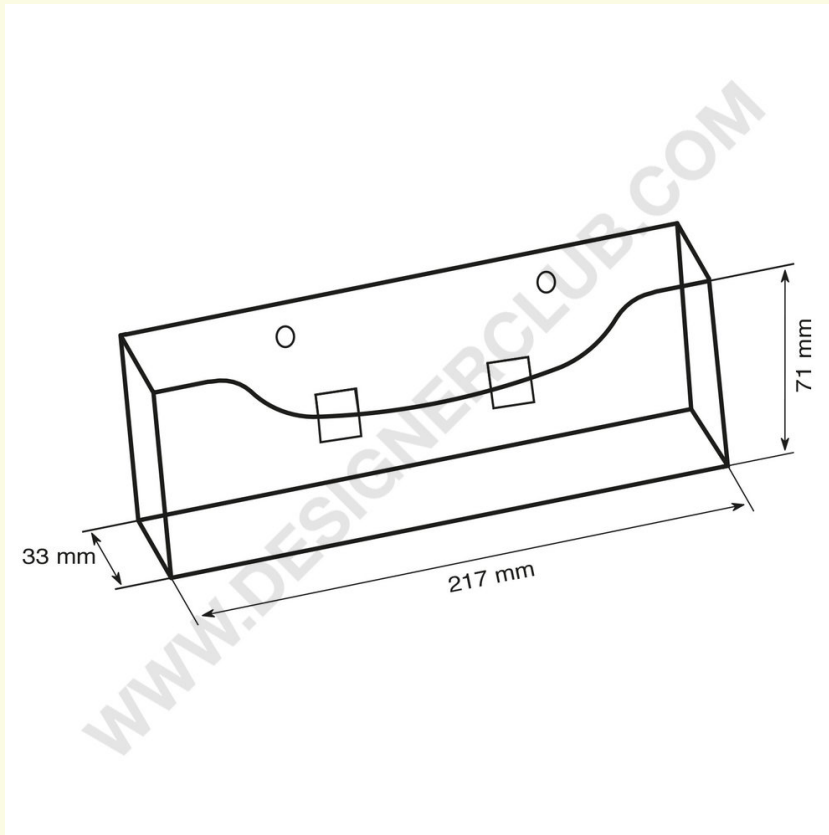

Fiche technique

REF: 111 479

Porte-brochure perfecto wall 7000 horizontal, 1/3 a4 mural

Porte-brochure mural, format A4 horizontal. Dimensions utiles 217 x 33 mm. Pour documents 210 x 105 mm. (Conditionnement x 50).