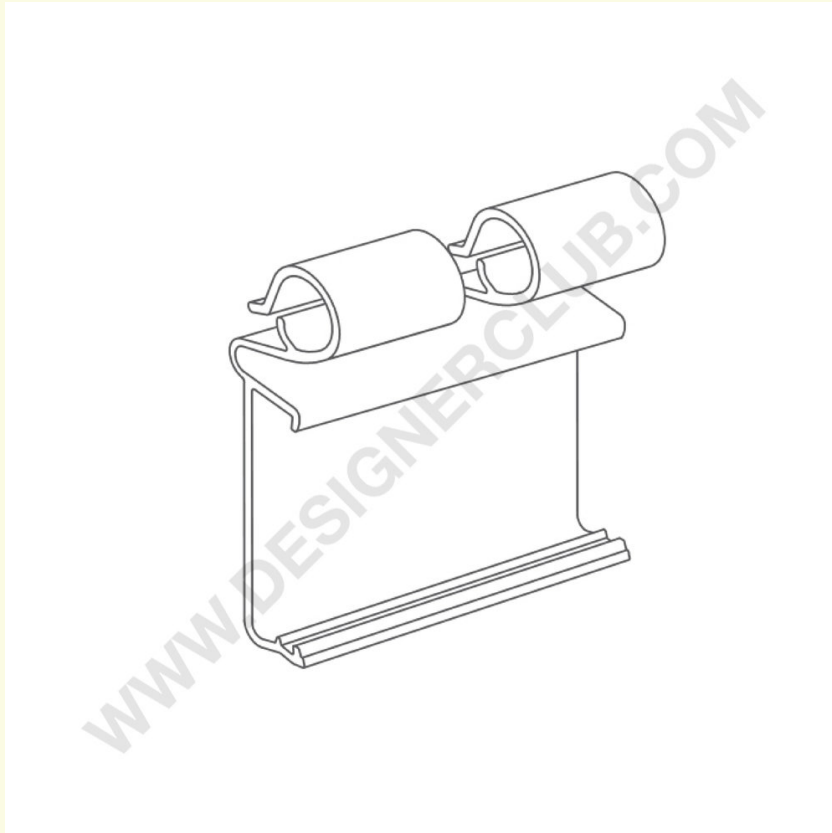

Fiche technique

REF: 352 183

Porte-étiquettes individuel pour broche, 45 x 48 mm

- Support porte-étiquette électronique individuel 45 x 48 mm.
- Compatible avec les étiquettes électroniques Altierre.

+39 0332 455 360 www.designerclub.com commerciale@designerclub.com
Designer Club S.R.L. Via 2 Giugno 28, 21022, Azzate (VA) , Italy