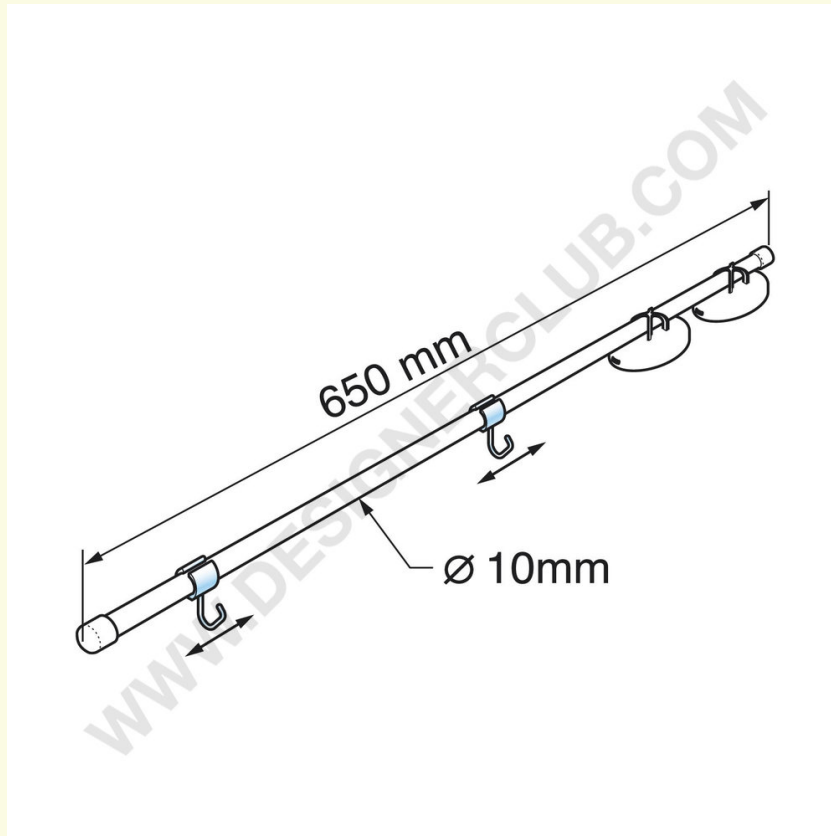

## Fiche technique

**REF: 409 613**  
**Potence magnétique avec 2 crochets**

Tube de 650 mm avec 2 crochets, 2 bases aimantées de résistance 8 kg et 2 embouts en plastique. Tube  $\varnothing$  10 mm.

+39 0332 455 360      [www.designerclub.com](http://www.designerclub.com)      [commerciale@designerclub.com](mailto:commerciale@designerclub.com)  
Designer Club S.R.L. Via 2 Giugno 28, 21022, Azzate (VA), Italy