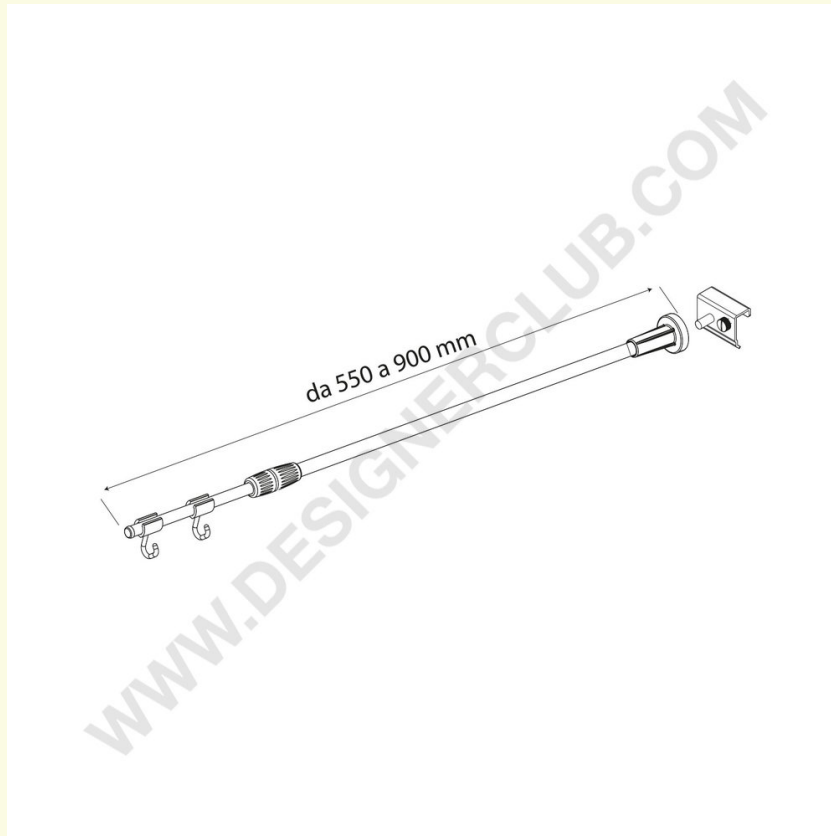

## Fiche technique

**REF: 409 607**

**Potence télescopique pour barre de charge**

Potence télescopique pour barre de charge. Tube télescopique de 550 mm à 900 mm.

+39 0332 455 360      [www.designerclub.com](http://www.designerclub.com)      [commerciale@designerclub.com](mailto:commerciale@designerclub.com)  
Designer Club S.R.L. Via 2 Giugno 28, 21022, Azzate (VA), Italy