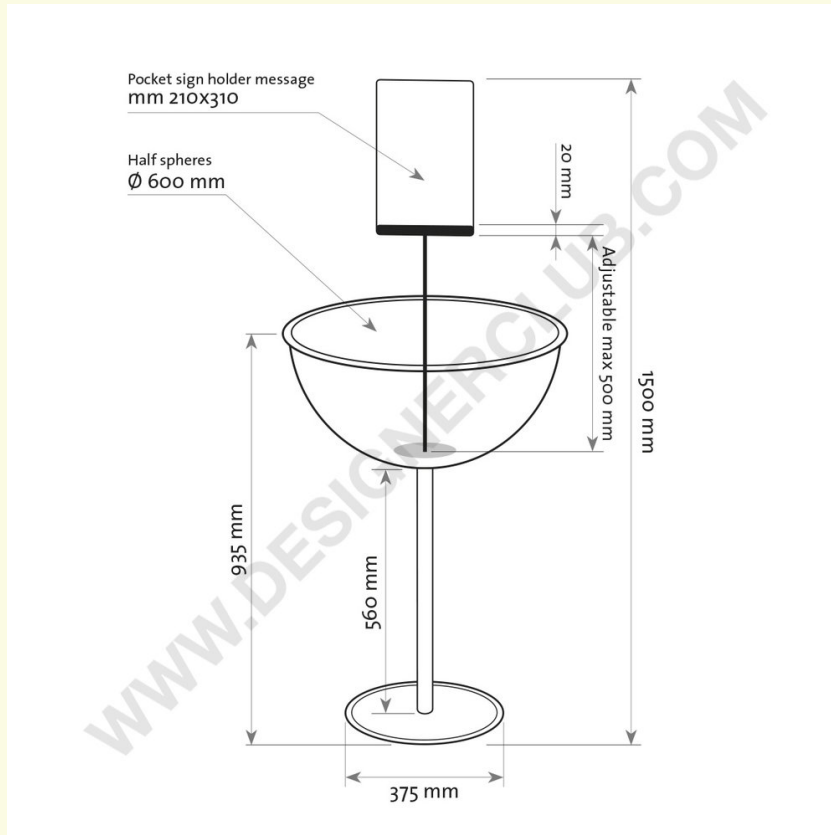

Fiche technique

REF: 112 885

Présentoir demi-sphère Ø 600 mm. avec porte-affiche

Présentoir demi-sphère ø mm. 600 avec porte-affiche.

+39 0332 455 360 www.designerclub.com commerciale@designerclub.com
Designer Club S.R.L. Via 2 Giugno 28, 21022, Azzate (VA) , Italy