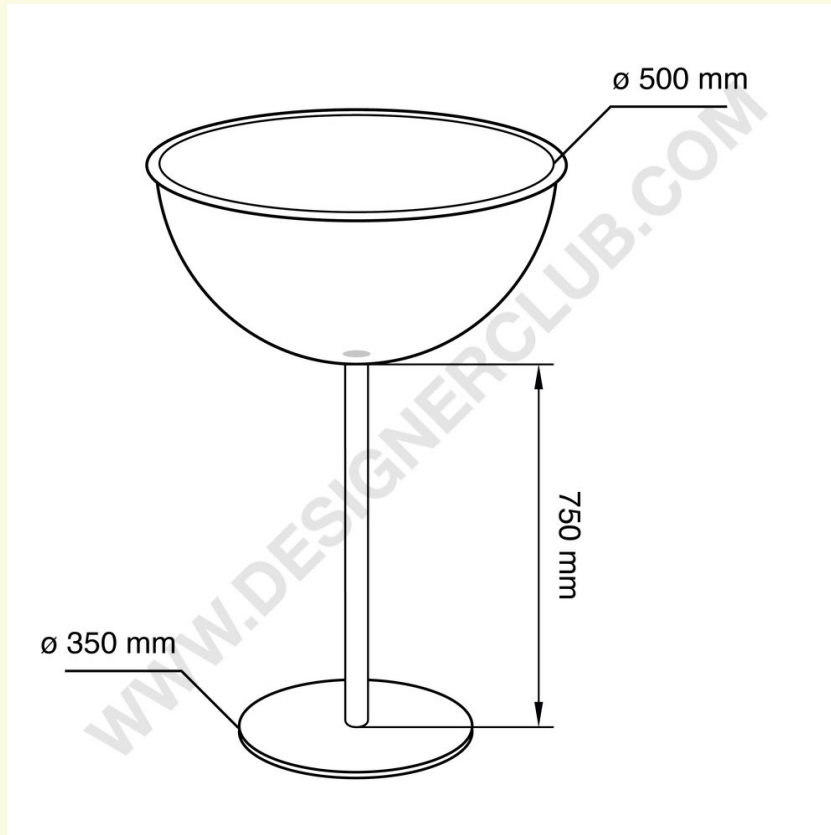

Fiche technique

REF: 113 205
Présentoir demi-sphère Ø 500 mm

Présentoir demi-sphère Ø 500 mm. Hauteur du poteau 750 mm, base Ø 350 mm.

+39 0332 455 360 www.designerclub.com commerciale@designerclub.com
Designer Club S.R.L. Via 2 Giugno 28, 21022, Azzate (VA), Italy