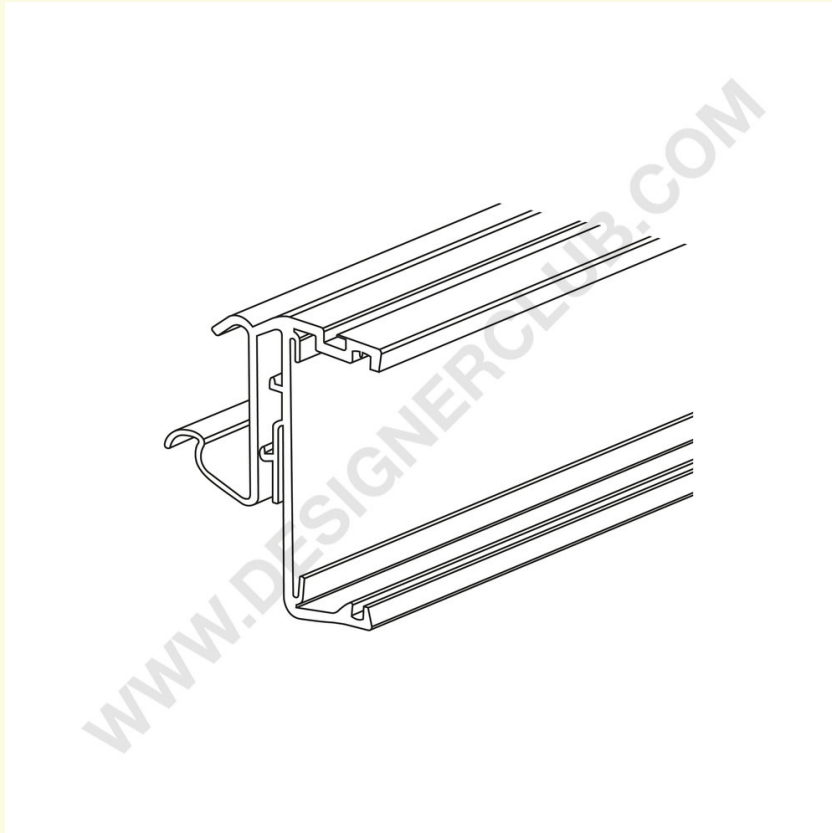

Fiche technique

REF: 352 125

Profil pour tablette Cefla - Kider KS - Modern Expo, pour Altierre, longueur 977 mm.

- Profil longueur 977 mm. pour tablette Cefla - Kider KS - Modern Expo.
- Compatible avec l'étiquette électronique Altierre.