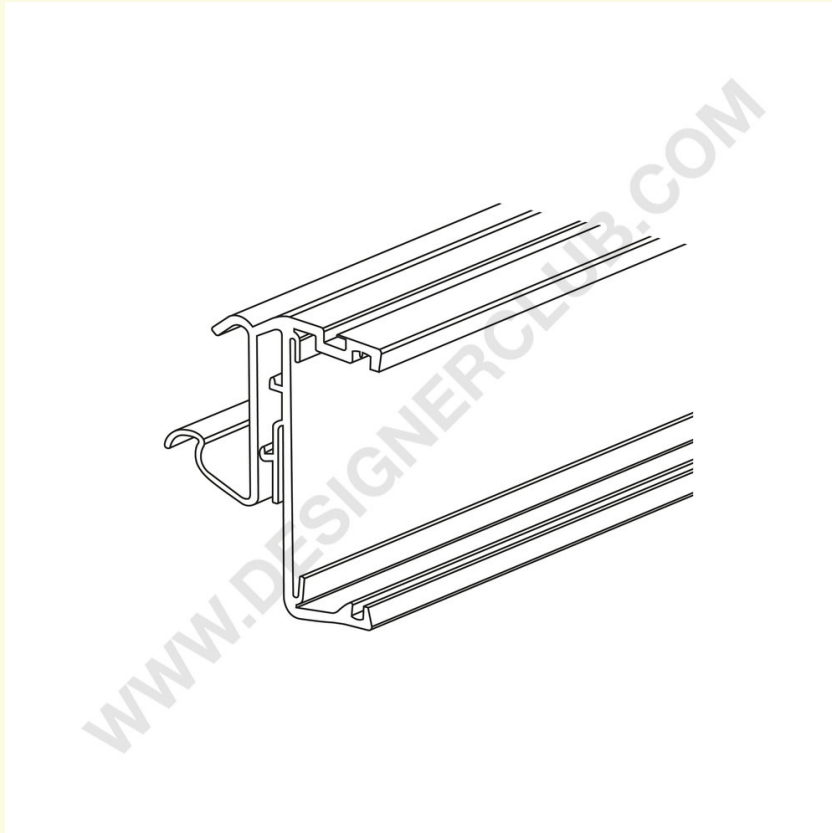

Fiche technique

REF: 352 126

Profil pour tablette Cefla - Kider KS - Modern Expo, pour Altierre, longueur 1316 mm.

- Profil longueur 1316 mm. pour tablette Cefla - Kider KS - Modern Expo.
- Compatible avec l'étiquette électronique Altierre.