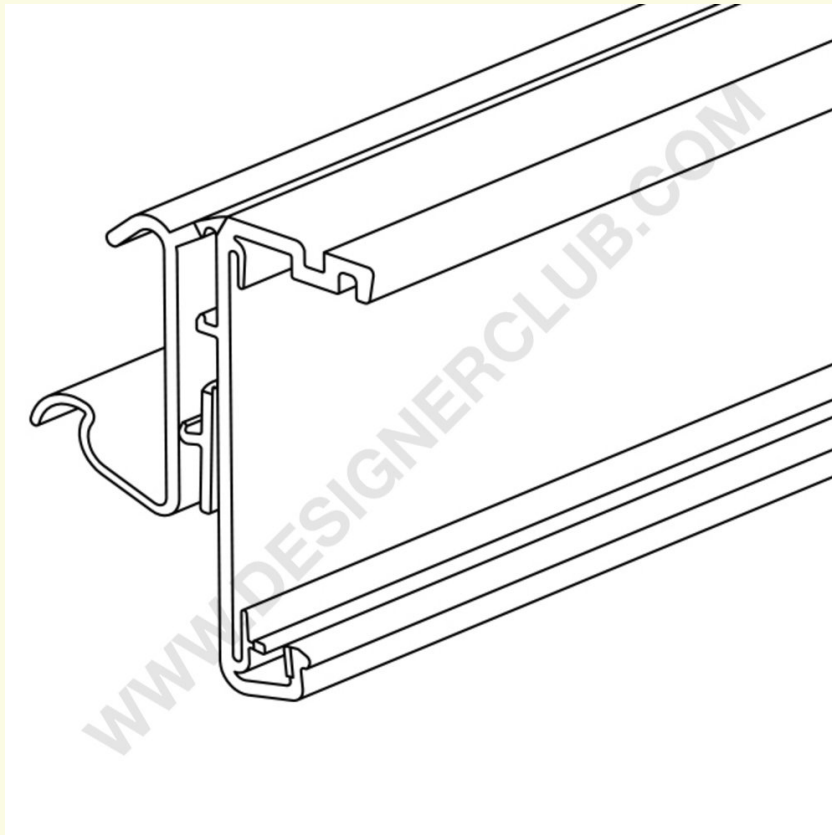

Fiche technique

REF: 352 121

Profil pour tablette Cefla - Kider KS - Modern Expo, longueur 1316 mm

Profil pour tablette Cefla - Kider KS - Modern Expo, longueur 1316 mm.

- *Compatible avec les étiquettes électroniques Pricer Promoline, Continuum, Dot Matrix et Smartag.