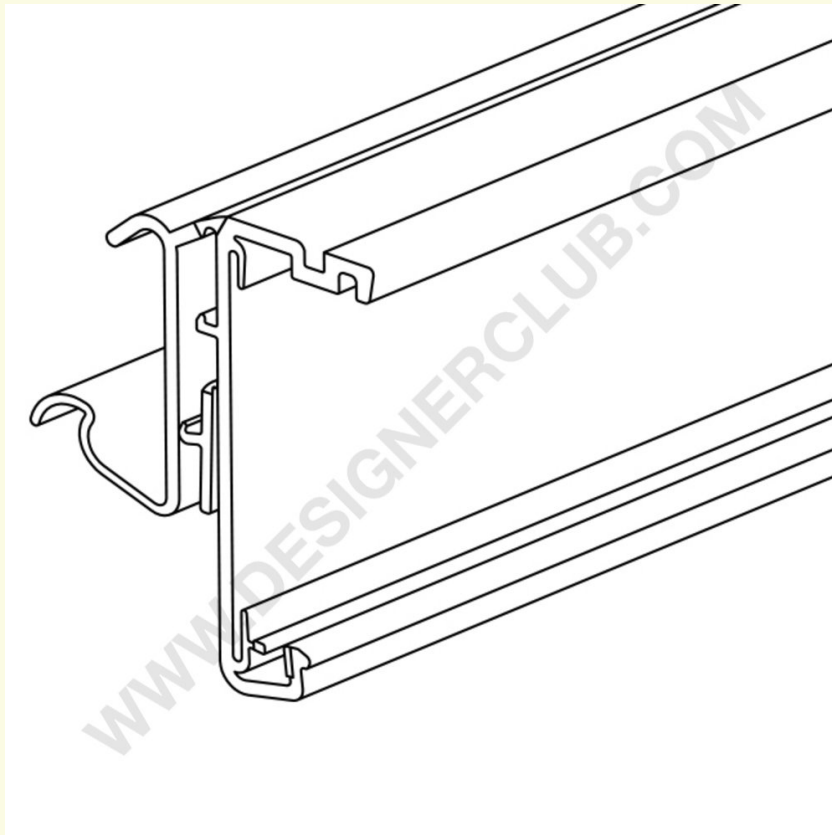

## Fiche technique

**REF: 352 121**

**Profil pour tablette Cefla - Kider KS - Modern Expo, longueur 1316 mm**

Profil pour tablette Cefla - Kider KS - Modern Expo, longueur 1316 mm.

- \*Compatible avec les étiquettes électroniques Pricer Promoline, Continuum, Dot Matrix et Smartag.