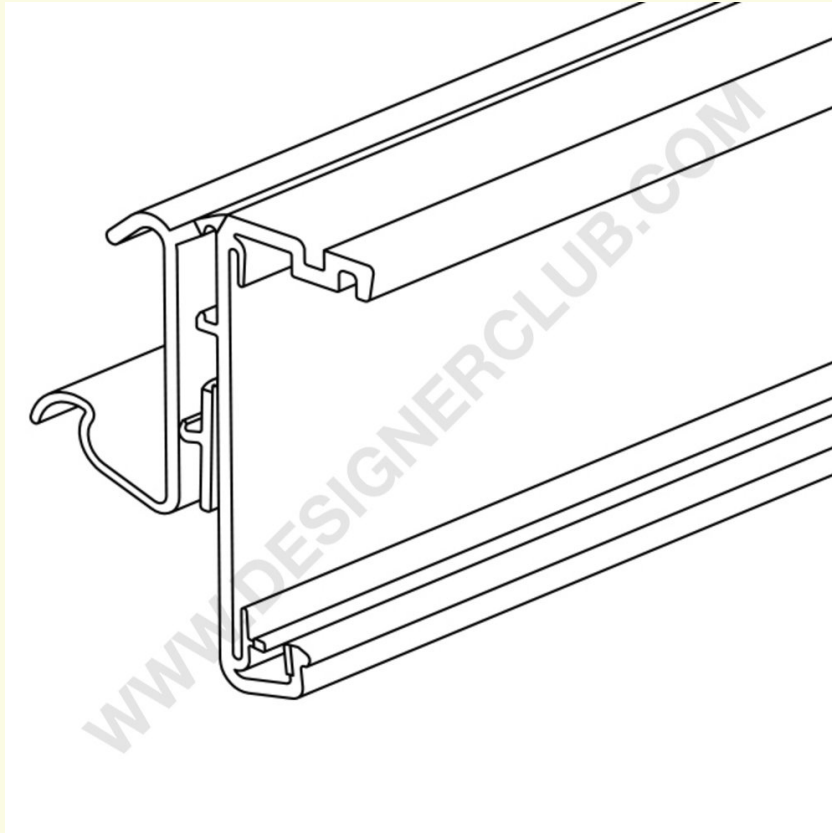

Fiche technique

REF: 352 120

Profil pour tablette Cefla - Kider KS - Modern Expo, longueur 977 mm

- Profil pour tablette Cefla - Kider KS - Modern Expo, longueur 977 mm.
- *Compatible avec les étiquettes électroniques Pricer Promoline, Continuum, Dot Matrix et Smartag.