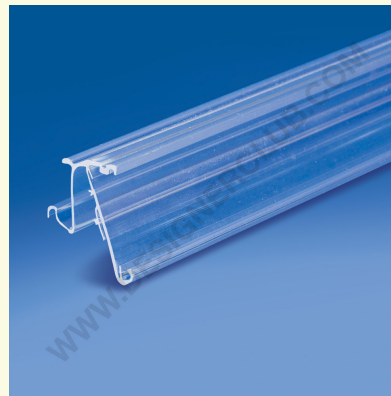

Fiche technique

REF: 352 120

Profil pour tablette Cefla - Kider KS - Modern Expo, longueur 977 mm

- Profil pour tablette Cefla - Kider KS - Modern Expo, longueur 977 mm.
- *Compatible avec les étiquettes électroniques Pricer Promoline, Continuum, Dot Matrix et Smartag.