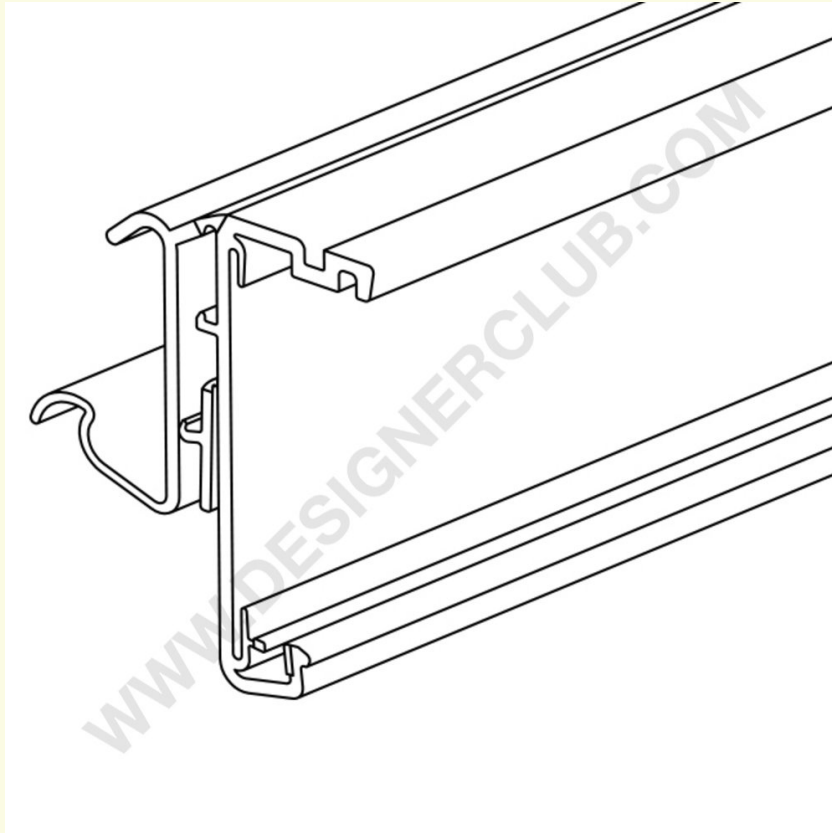

Fiche technique

REF: 352 121

Profil pour tablette Cefla - Kider KS - Modern Expo, longueur 1316 mm

Profil pour tablette Cefla - Kider KS - Modern Expo, longueur 1316 mm.

- *Compatible avec les étiquettes électroniques Pricer Promoline, Continuum, Dot Matrix et Smartag.