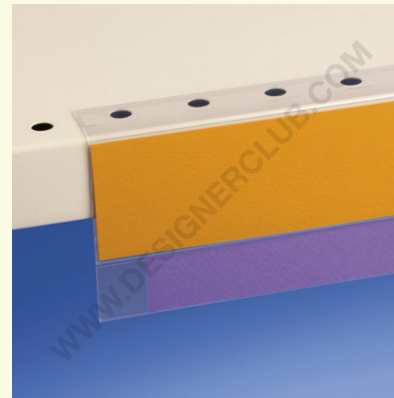

## Fiche technique

**REF: 350 133**

**Profil porte-étiquettes adhésif à ajouter 32 x 1000 mm pvc antireflet**

Profil porte-étiquettes antireflet, hauteur 32 mm, équipé d'adhésif transparent sur la partie devant supérieure.

Pour étiquette hauteur 20 mm.

Longueur 1000 mm.

Toute longueur disponible: nous consulter.

\*Equipé d'adhésif transparent sur la partie devant supérieure.

+39 0332 455 360      [www.designerclub.com](http://www.designerclub.com)      [commerciale@designerclub.com](mailto:commerciale@designerclub.com)  
Designer Club S.R.L. Via 2 Giugno 28, 21022, Azzate (VA) , Italy