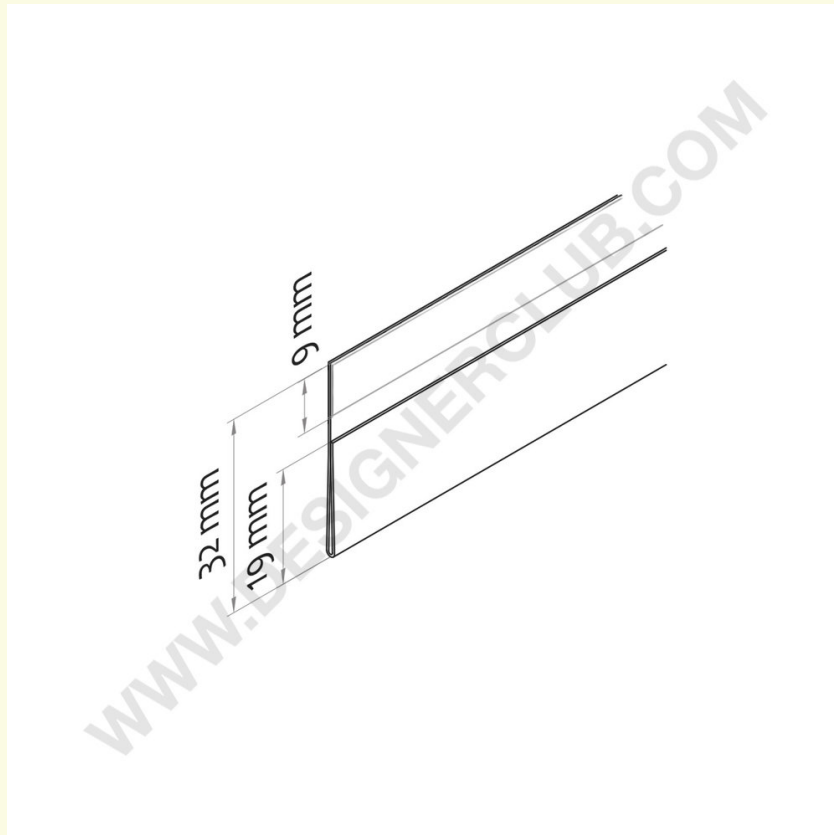

## Fiche technique

**REF: 350 133**

**Profil porte-étiquettes adhésif à ajouter 32 x 1000 mm pvc antireflet**

Profil porte-étiquettes antireflet, hauteur 32 mm, équipé d'adhésif transparent sur la partie devant supérieure.

Pour étiquette hauteur 20 mm.

Longueur 1000 mm.

Toute longueur disponible: nous consulter.

\*Equipé d'adhésif transparent sur la partie devant supérieure.

+39 0332 455 360      [www.designerclub.com](http://www.designerclub.com)      [commerciale@designerclub.com](mailto:commerciale@designerclub.com)  
Designer Club S.R.L. Via 2 Giugno 28, 21022, Azzate (VA) , Italy