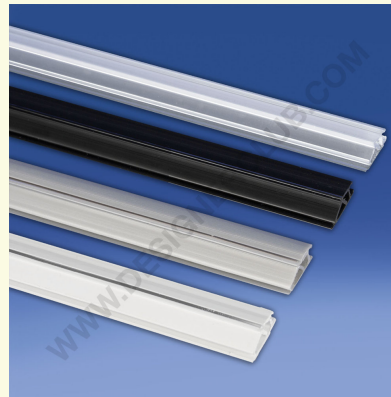

## Fiche technique

**REF: 111 990**

**Profil support poster À pince adhÉsive couleur transparent**

Profil support poster à pince couleur transparent avec de l'adhésif double face transparent au dos pour appliquer le profil au mur. Longueur 3030 mm. Coupe sur mesure: nous consulter.