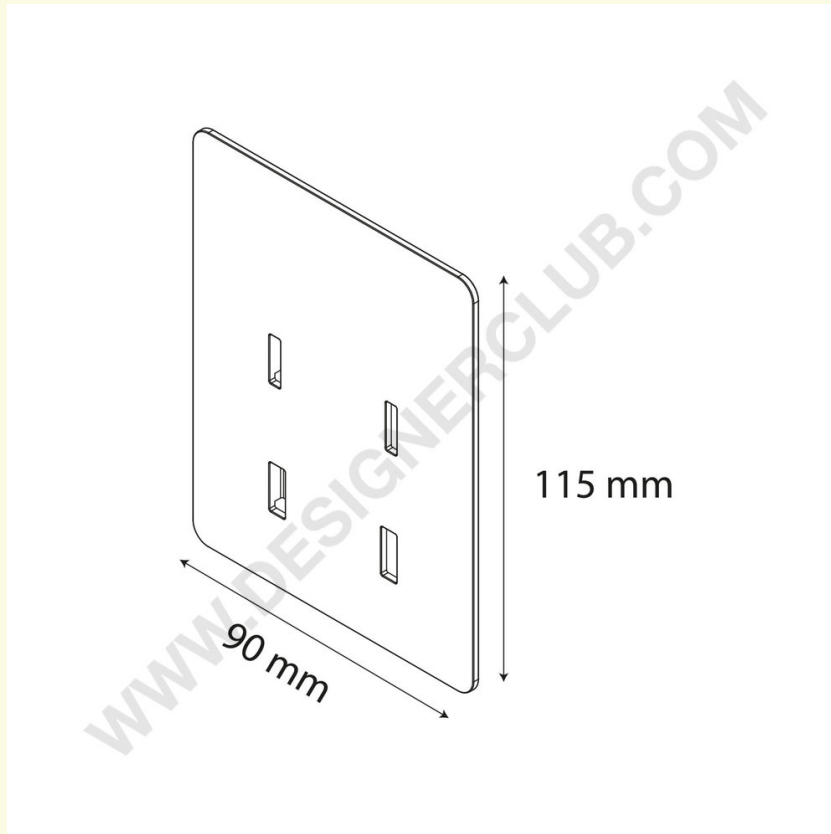

Fiche technique

REF: 351 325
Extension pour pousseur

Extension pour pousseur.

Hauteur 115 mm. Largeur 90 mm.

+39 0332 455 360 www.designerclub.com commerciale@designerclub.com
Designer Club S.R.L. Via 2 Giugno 28, 21022, Azzate (VA), Italy