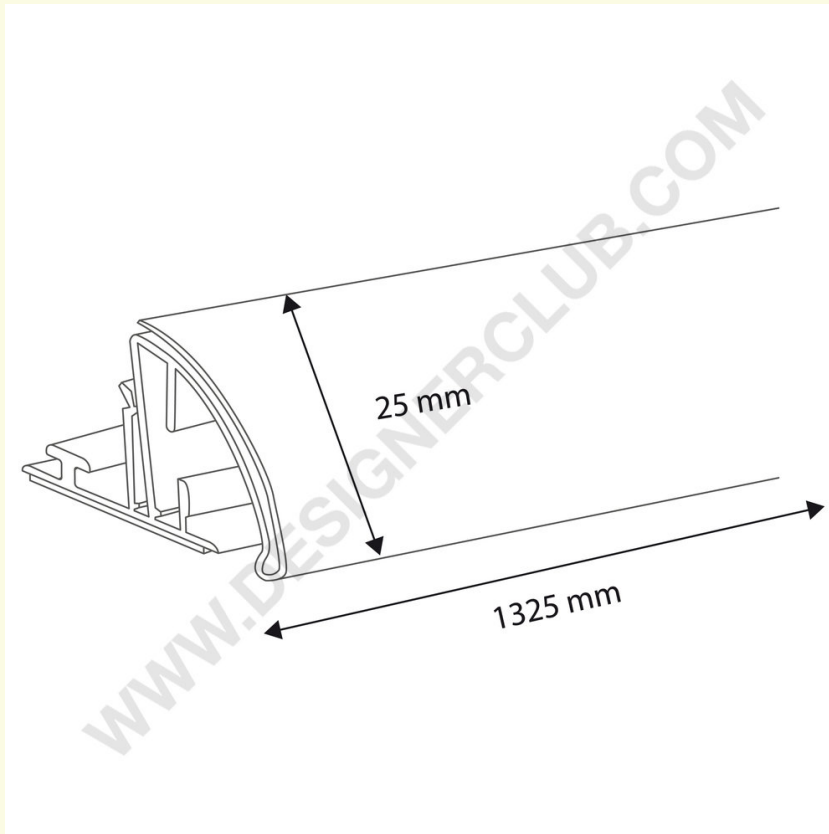

Fiche technique

REF: 351 247

Rail arrondi simple porte-étiquette longueur 1325 mm

Rail arrondi simple porte-étiquette hauteur mm. 25.

Base adhésive.

+39 0332 455 360 www.designerclub.com commerciale@designerclub.com
Designer Club S.R.L. Via 2 Giugno 28, 21022, Azzate (VA) , Italy