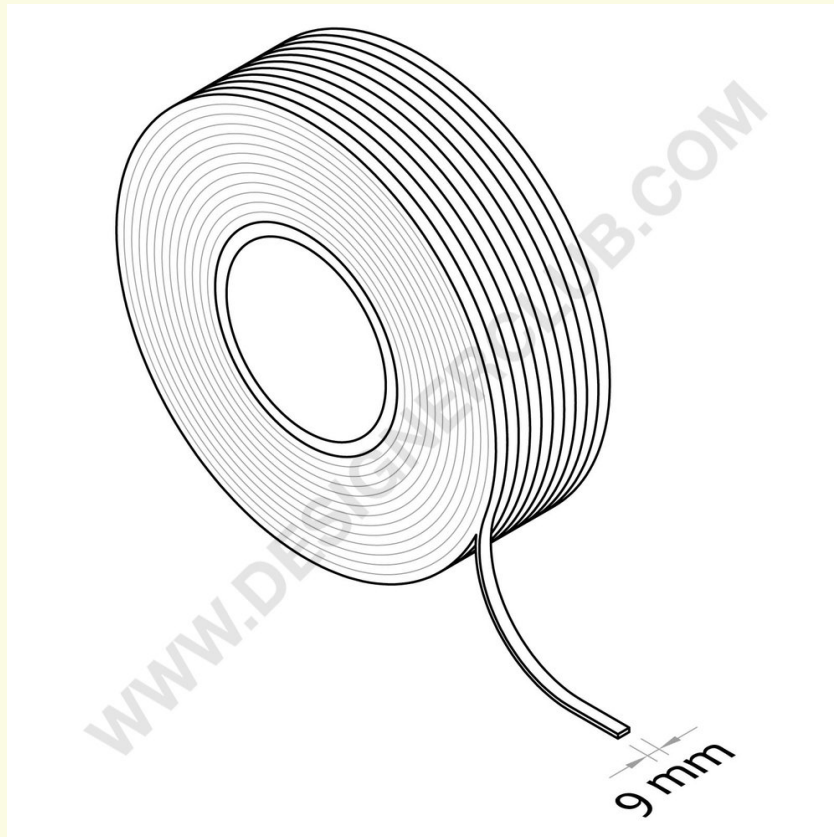

Fiche technique

REF: 430 220
Rouleau adhésif double face transparent mm. 9 x 3000 mt

Adhésif double face transparent à forte adhérence.
Il est adapté pour les surfaces suivantes: pvc, polycarbonate, polypropylène, caoutchouc, tissu, verre, bois, métal, papier