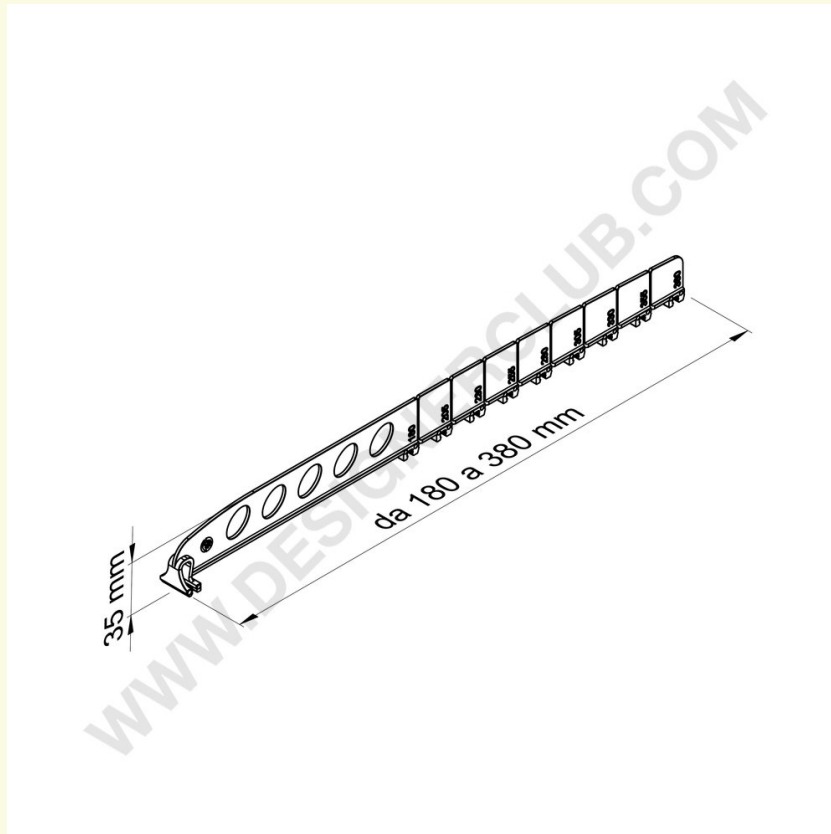

Fiche technique

REF: 340 124

Séparatuer sécable hauteur 35 mm longueur 180 à 380 mm

Séparatuer sécable hauteur 35 mm, sécable tous les 25 mm, longueur 180 à 380 mm

Idéal pour partager les petits packagings.