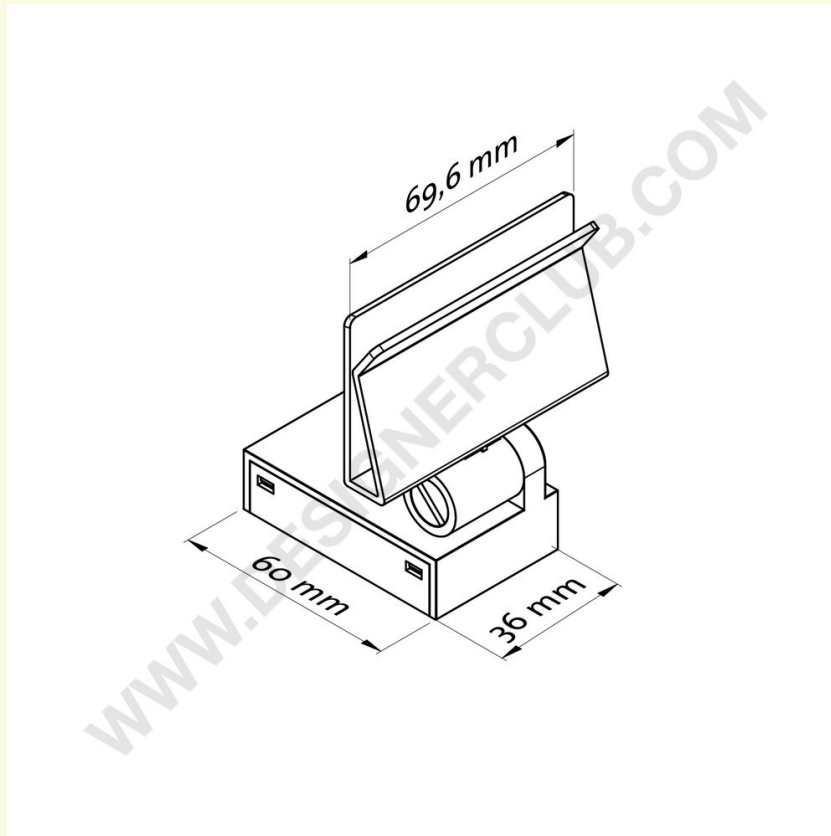

Fiche technique

REF: 409 226
Porte-fronton magnétique orientable

Porte-fronton magnétique orientable de 0 ° à 180 °. À appliquer sur des surfaces métalliques.

+39 0332 455 360 www.designerclub.com commerciale@designerclub.com
Designer Club S.R.L. Via 2 Giugno 28, 21022, Azzate (VA) , Italy