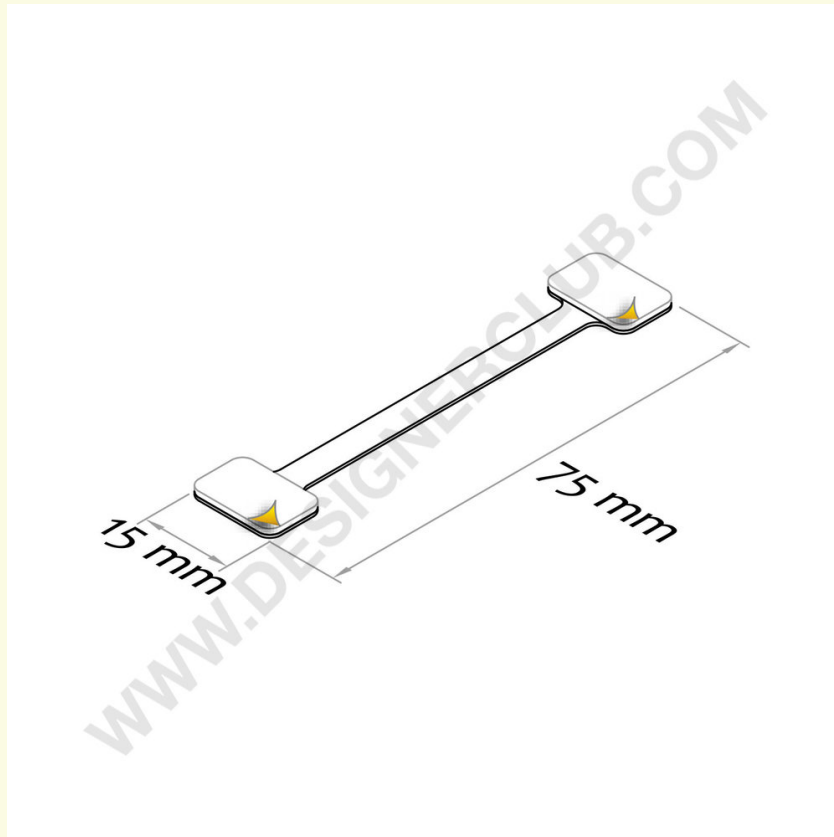

Fiche technique

REF: 404 571 AC
TWISTER EN MÉTAL 2 ADHÉSIFS

Support adhésif qui se tord pour orienter le message à la position désirée.
Longueur 75 mm.

+39 0332 455 360 www.designerclub.com commerciale@designerclub.com
Designer Club S.R.L. Via 2 Giugno 28, 21022, Azzate (VA), Italy