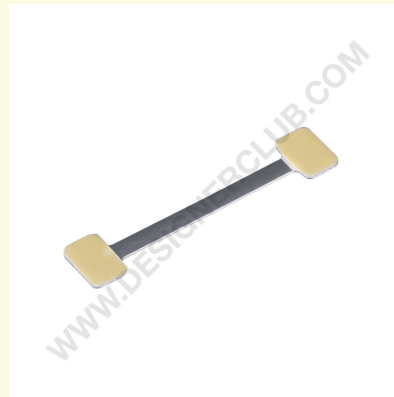

Fiche technique

REF: 404 571 AC
TWISTER EN MÉTAL 2 ADHÉSIFS

Support adhésif qui se tord pour orienter le message à la position désirée.
Longueur 75 mm.

+39 0332 455 360 www.designerclub.com commerciale@designerclub.com
Designer Club S.R.L. Via 2 Giugno 28, 21022, Azzate (VA), Italy