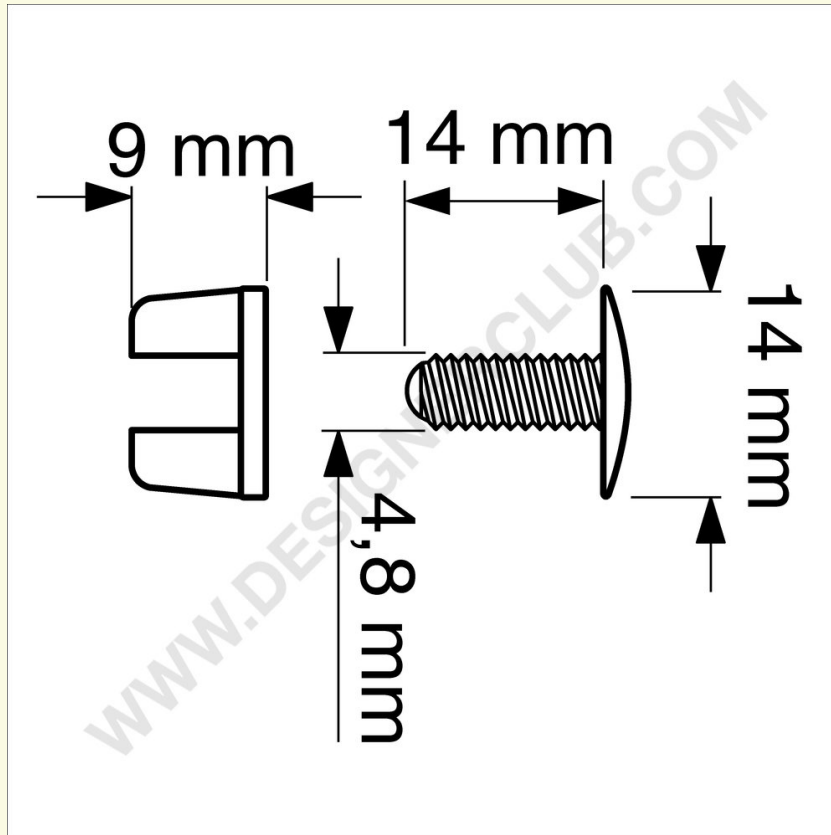

## Fiche technique

**REF: 112 280**

Visse papillon tête 14 mm. pour reliure de 0 a 12 mm

Visse transparente d'assemblage pour display. Tête de 14 mm. d'épaisseur. Permet de réaliser des reliures de 0 à 12 mm. Autres couleurs disponibles : nous consulter.