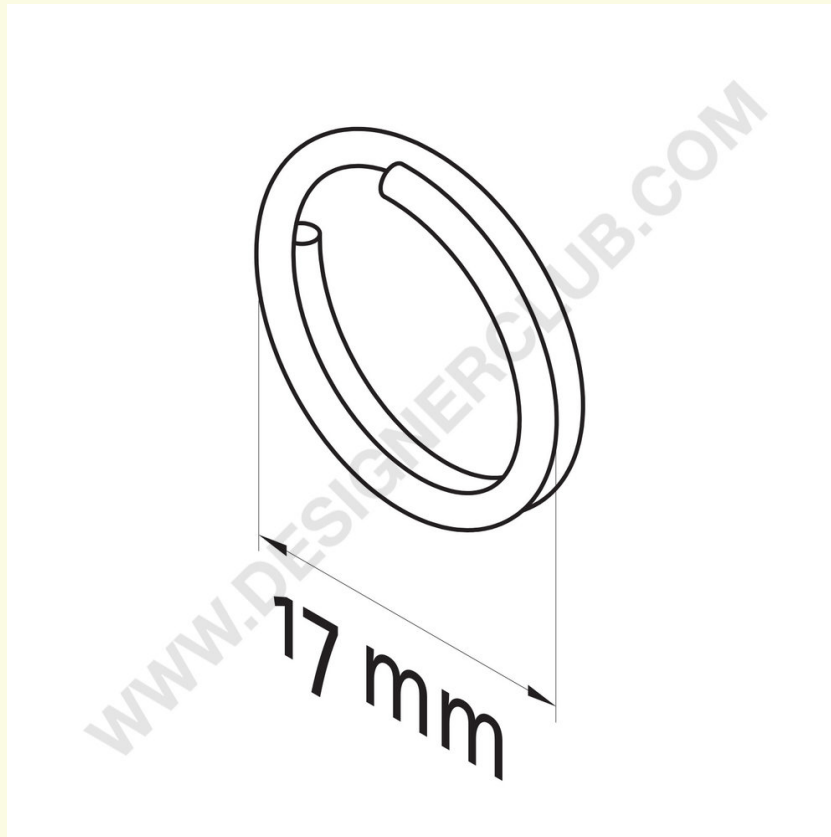

## Gegevensblad

**REF: 419 590**  
**Metalen spiraalring mm. 14**

Metalen ring, diameter mm. 14 om panelen te verbinden.

+39 0332 455 360      [www.designerclub.com](http://www.designerclub.com)      [commerciale@designerclub.com](mailto:commerciale@designerclub.com)  
Designer Club S.R.L. Via 2 Giugno 28, 21022, Azzate (VA) , Italy