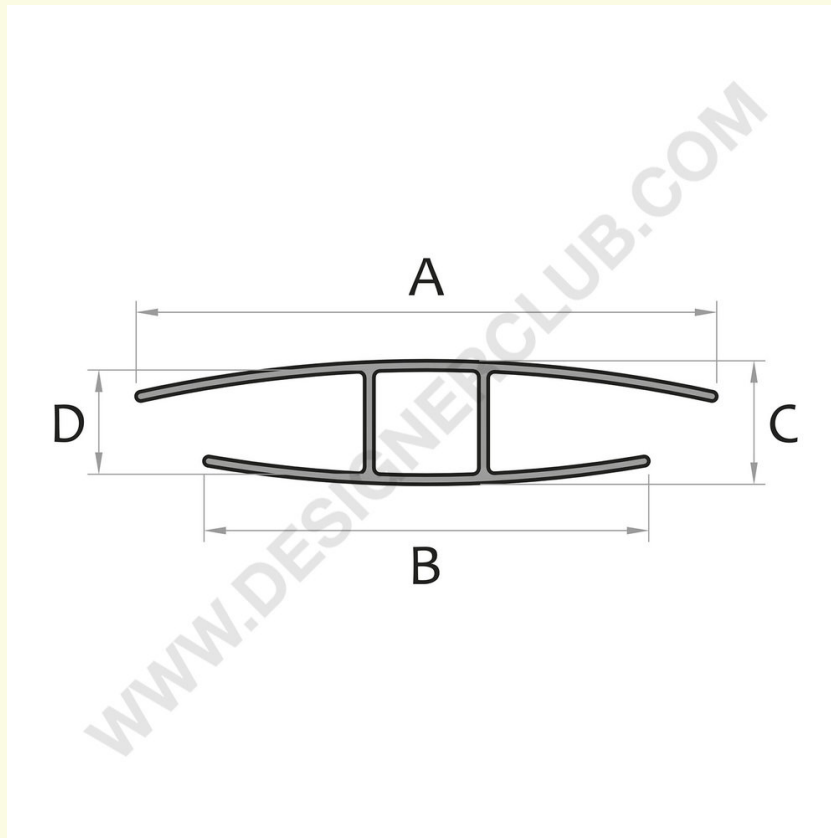

Gegevensblad

REF: 116 030
Verbindingsprofiel "h" dikte mm. 4

Verbindingsprofiel "H" om panelen onderling te verbinden, dikte mm. 4. Lengte mm. 3000. Snijservice beschikbaar op aanvraag.

+39 0332 455 360 www.designerclub.com commerciale@designerclub.com
Designer Club S.R.L. Via 2 Giugno 28, 21022, Azzate (VA) , Italy