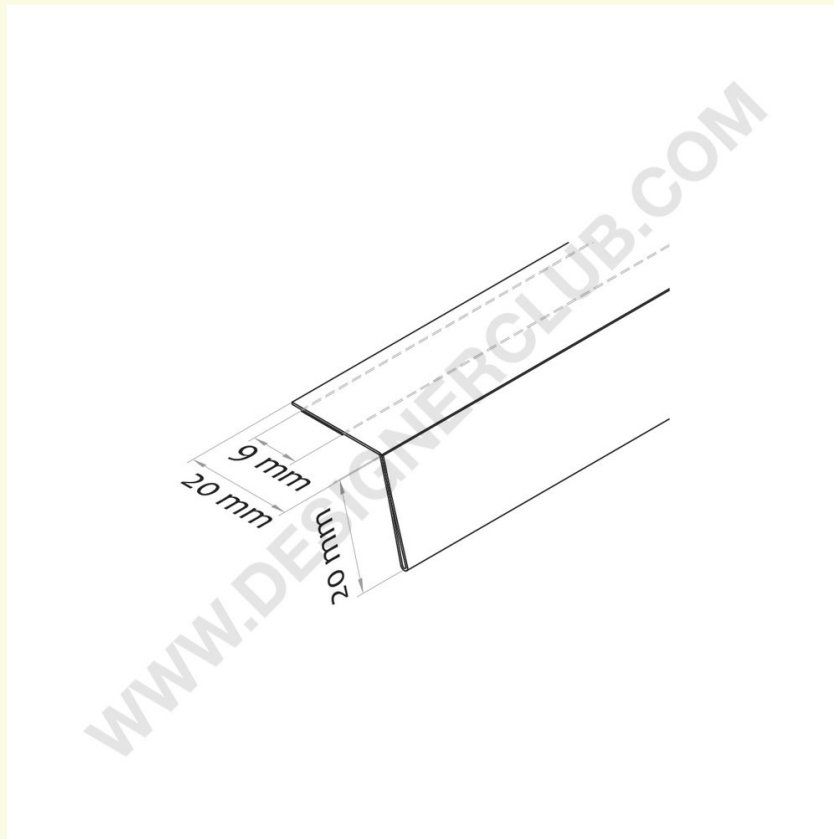

## Gegevensblad

**REF: 351 000**

105° zelfklevende scanner rail mm. 20 x 1000 - achterdeel 20 mm. antiglare pvc

105° antiglare pvc scanner rail met zelfklevend rugdeel van 20 mm. Past op etiketten met een hoogte van 20 mm. Lengte mm. 1000. Snijservice beschikbaar op aanvraag.