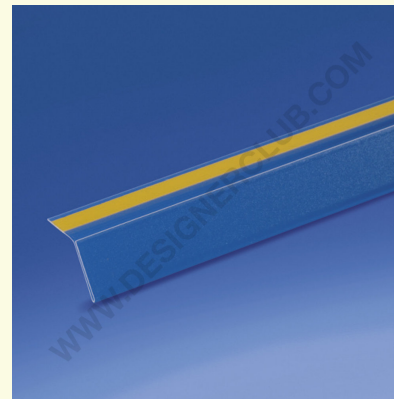

## Gegevensblad

**REF: 351 000**

105° zelfklevende scanner rail mm. 20 x 1000 - achterdeel 20 mm. antiglare pvc

105° antiglare pvc scanner rail met zelfklevend rugdeel van 20 mm. Past op etiketten met een hoogte van 20 mm. Lengte mm. 1000. Snijservice beschikbaar op aanvraag.