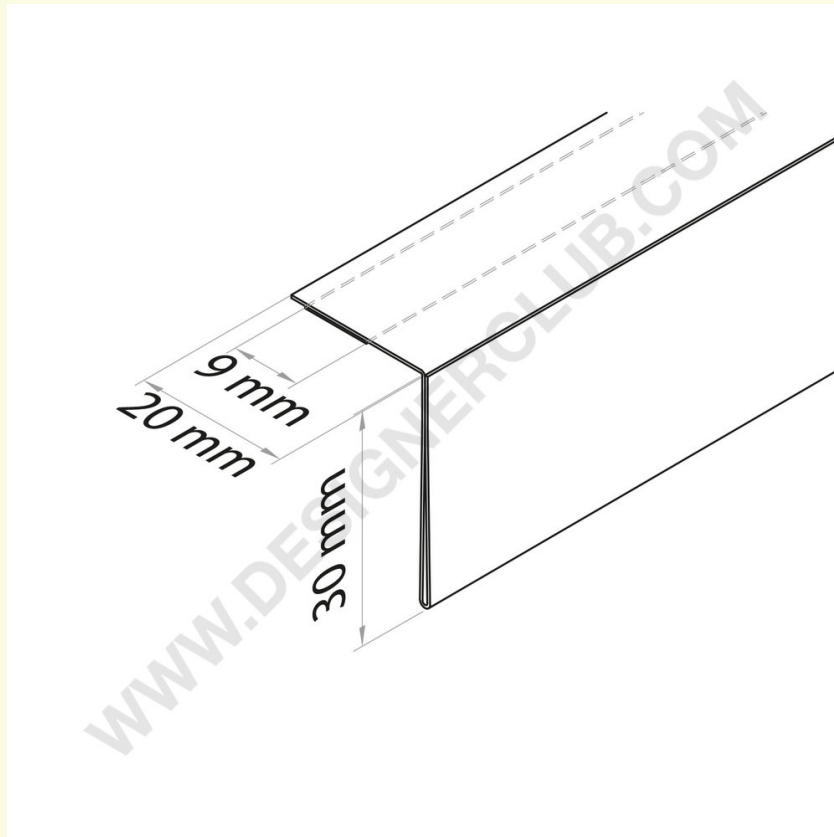

## Gegevensblad

**REF: 350 941**

**90° zelfklevende scannerrail mm. 30 x 1000 - achterwand 20 mm. antiglare pvc**

90° antiglare pvc-scannerrail met zelfklevend rugdeel van 20 mm. Geschikt voor etiketten met een hoogte van 30 mm. Lengte mm. 1000. Snijservice beschikbaar op aanvraag.