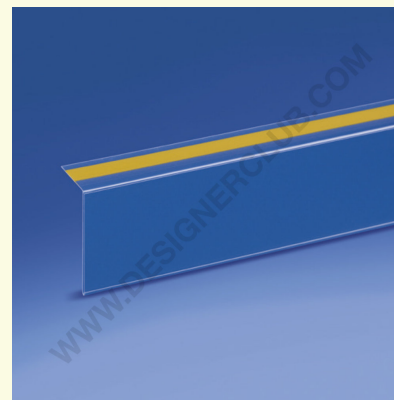

## Gegevensblad

**REF: 350 941**

**90° zelfklevende scannerrail mm. 30 x 1000 - achterwand 20 mm. antiglare pvc**

90° antiglare pvc-scannerrail met zelfklevend rugdeel van 20 mm. Geschikt voor etiketten met een hoogte van 30 mm. Lengte mm. 1000. Snijservice beschikbaar op aanvraag.