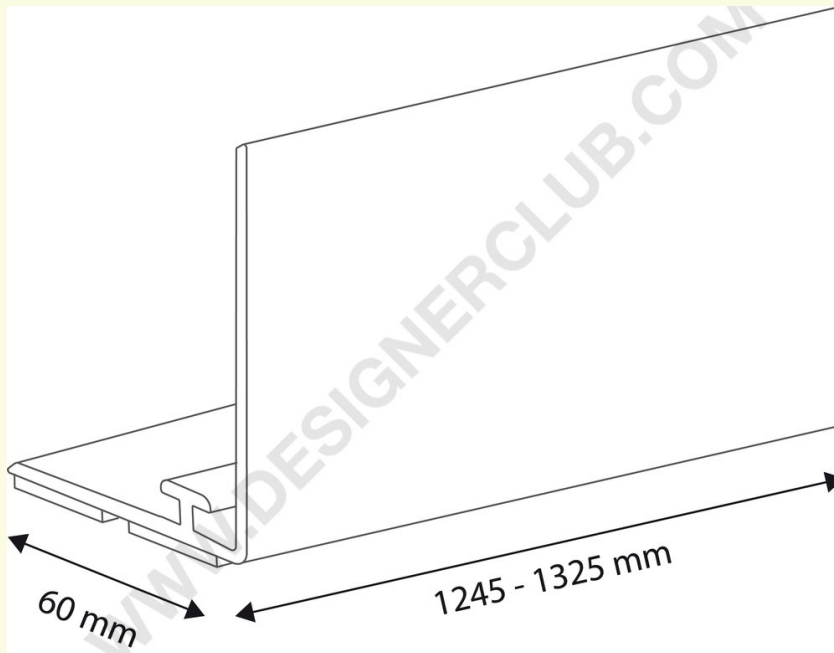

Gegevensblad

REF: 351 224

90° rail voor verdelers hoogte mm. 80 met magneetvoet, lengte mm. 1245

90° rail voor verdelers hoogte mm. 80, met magneetvoet mm. 60 breed. Perfect om de verdeler op het schap te bevestigen en het product te bevatten. Lengte mm. 1245. Ook verkrijgbaar met zelfklevende basis.