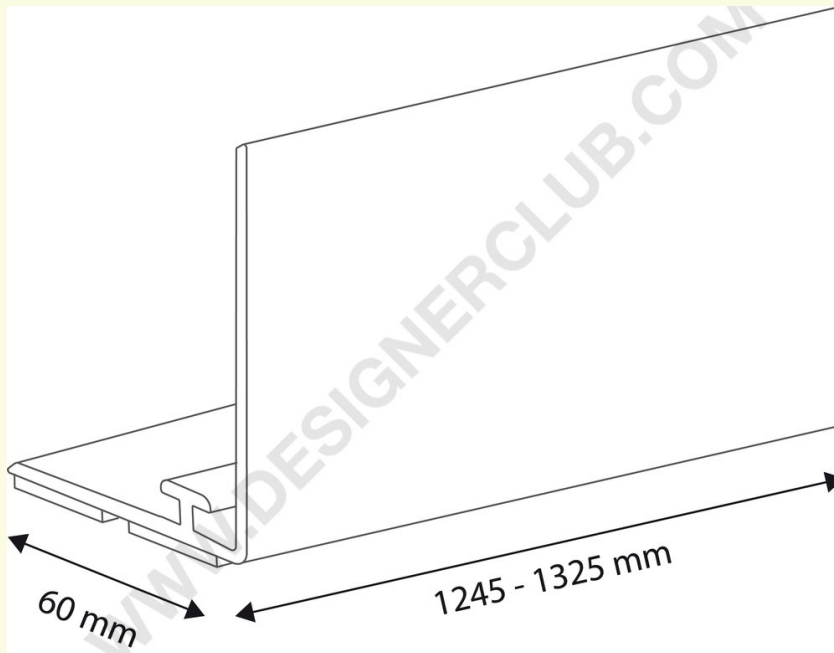

Gegevensblad

REF: 351 223

90° rail voor verdelers hoogte mm. 80 met magneetvoet, lengte mm. 1000

90° rail voor verdelers hoogte mm. 80, met magneetvoet mm. 60 breed. Perfect om de verdeler op het schap te bevestigen en het product te bevatten. Lengte mm. 1000. Ook verkrijgbaar met zelfklevende basis.