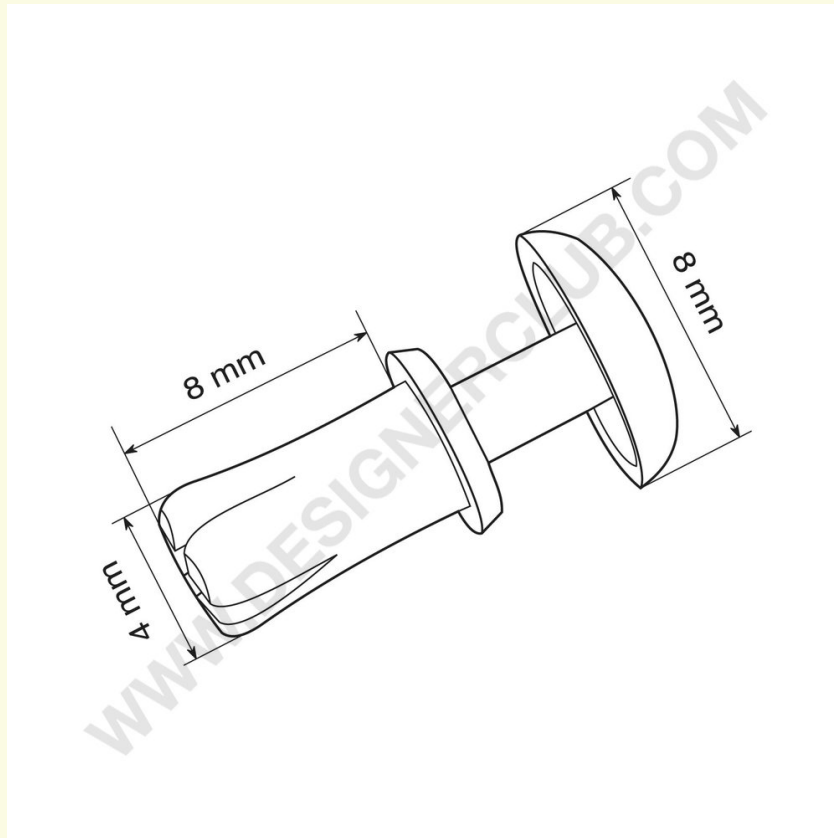

## Gegevensblad

**REF: 111 488**  
**Verbindingsclip voor perfecto multi**

Verbindingsclip voor Perfecto Multi. Maakt het mogelijk om twee Perfecto Multi samen te voegen.

+39 0332 455 360      [www.designerclub.com](http://www.designerclub.com)      [commerciale@designerclub.com](mailto:commerciale@designerclub.com)  
Designer Club S.R.L. Via 2 Giugno 28, 21022, Azzate (VA) , Italy