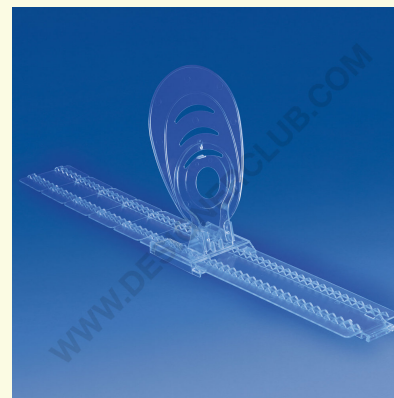

**REF: 351 261**

**Achterplaat voor breekbaar voorraadduwsysteem**

Achterplaat voor breekbare voorraadschuifstelsysteem Ref. 351 263. Perfect voor grotere producten. In PET. ♻️

+39 0332 455 360      [www.designerclub.com](http://www.designerclub.com)      [commerciale@designerclub.com](mailto:commerciale@designerclub.com)  
Designer Club S.R.L. Via 2 Giugno 28, 21022, Azzate (VA) , Italy