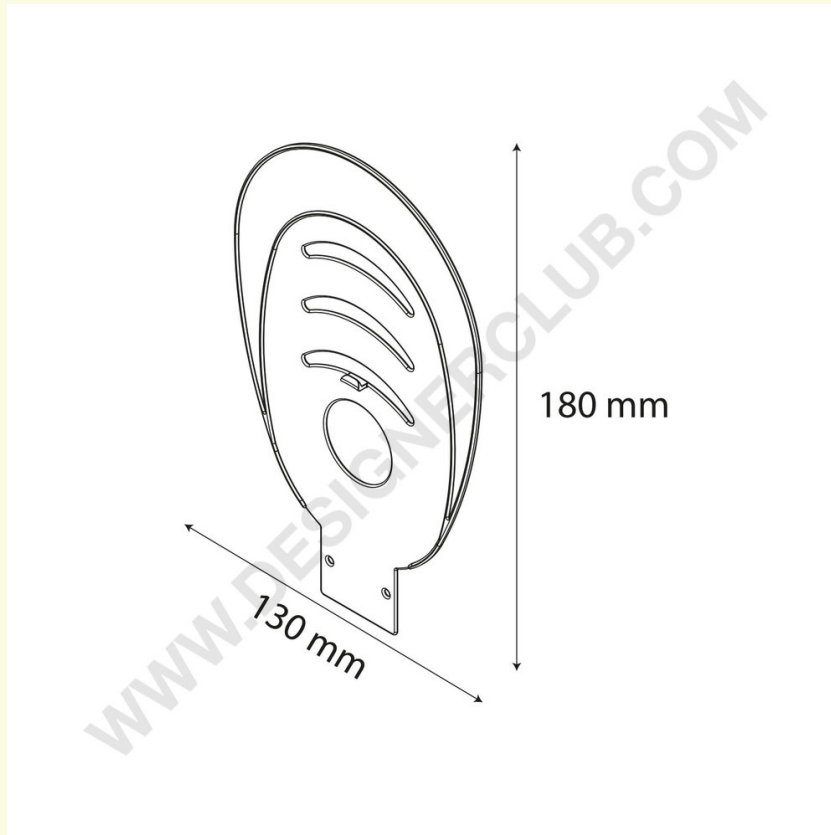

**REF: 351 261**

**Achterplaat voor breekbaar voorraadduwsysteem**

Achterplaat voor breekbare voorraadschuifstelsysteem Ref. 351 263. Perfect voor grotere producten. In PET. ♻️

+39 0332 455 360      [www.designerclub.com](http://www.designerclub.com)      [commerciale@designerclub.com](mailto:commerciale@designerclub.com)  
Designer Club S.R.L. Via 2 Giugno 28, 21022, Azzate (VA) , Italy