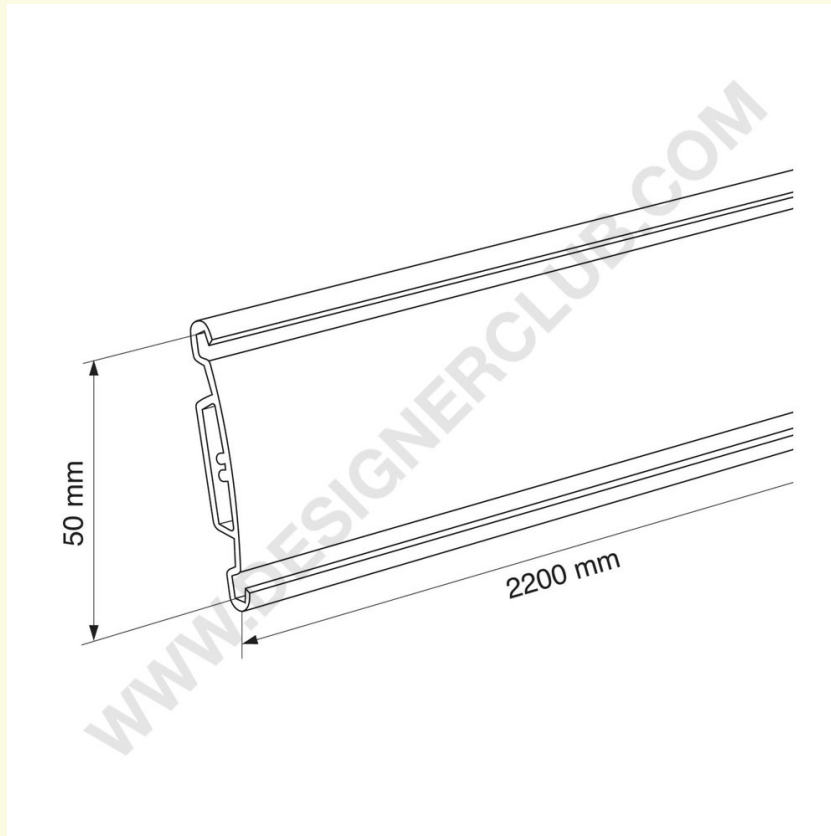

Gegevensblad

REF: 111 876
Aluminium profiel mm. 50x2200

Aluminium profiel past voor binnenborden Hoogte: mm. 50 Lengte mm. 2220 Kan geleverd worden met een pvc-shhet aan de voorzijde en schuimtape aan de achterzijde
Afdichtingsdoppen afzonderlijk geleverd Snijservice beschikbaar op aanvraag.