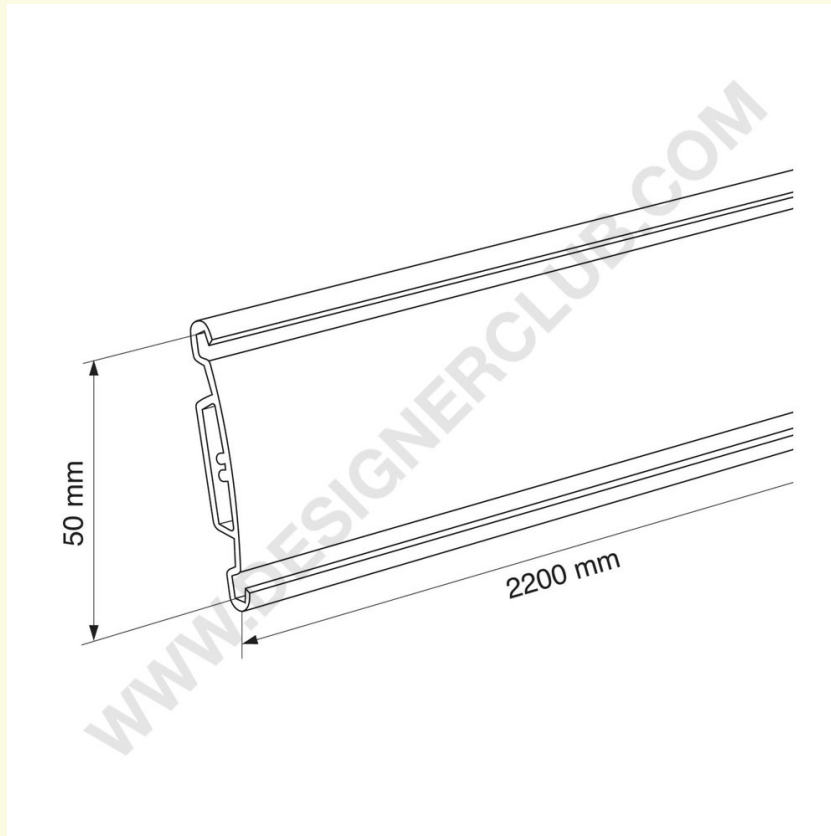

REF: 111 876
Aluminium profiel mm. 50x2200

Aluminium profiel past voor binnenborden Hoogte: mm. 50 Lengte mm. 2220 Kan geleverd worden met een pvc-shhet aan de voorzijde en schuimtape aan de achterzijde
Afdichtingsdoppen afzonderlijk geleverd Snijservice beschikbaar op aanvraag.