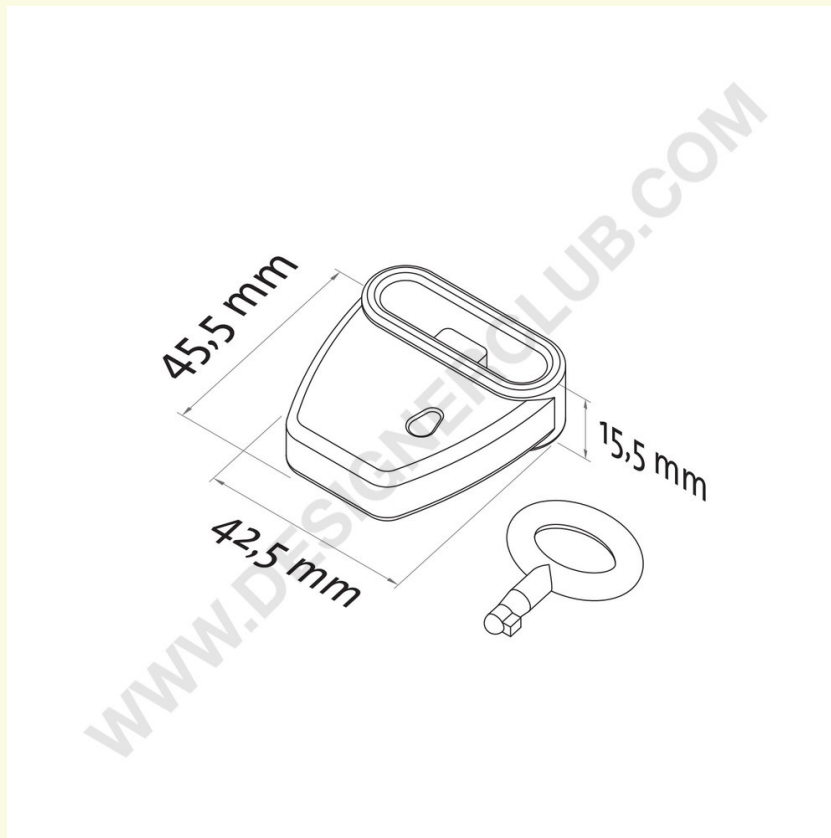

Gegevensblad

REF: 114 120

Rood anti-diefstal voor dubbele tand met bijgeleverde sleutel - 45,5 mm x 42,5 mm

Rode anti-diefstal voor dubbele kunststof en metalen tanden.

Afmetingen: 45,5 mm x 42,5 mm.

Met bijgeleverde sleutel te gebruiken.

Ook verkrijgbaar in wit: ref. 114 125.

Designer Club S.R.L. Via 2 Giugno 28, 21022, Azzate (VA) , Italy

Designer Club behoudt zich het recht voor om specificaties en afmetingen van producten zonder kennisgeving te wijzigen, met uitzondering van fouten of weglatingen. Copyright Designer Club s.r.l. 2023.