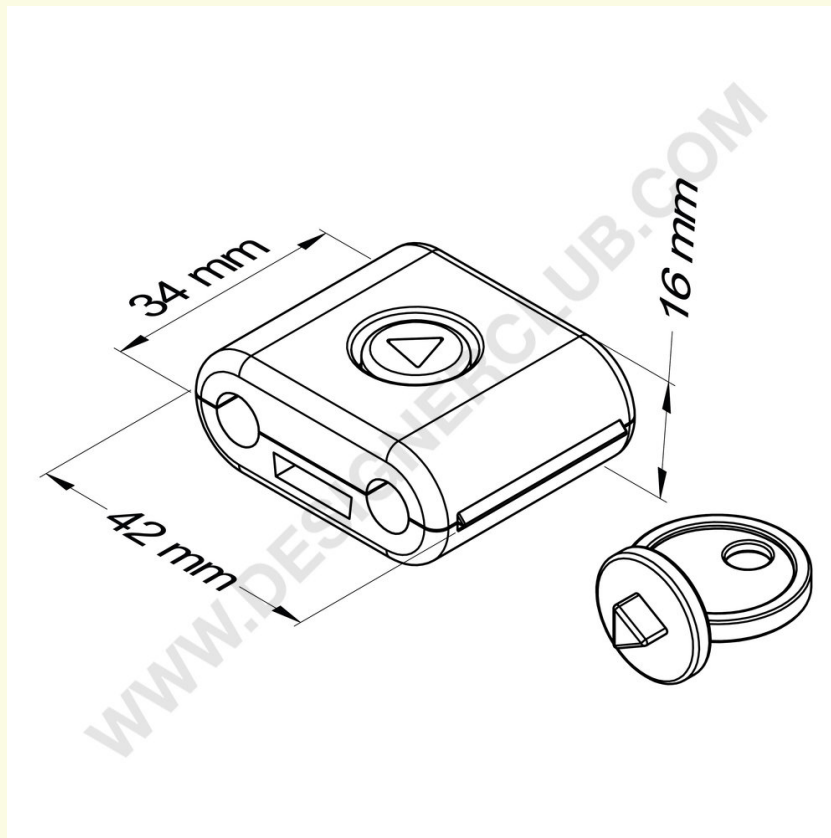

## REF: 114 116

Zwarte anti-diefstal voor dubbele tand met bijgeleverde sleutel - 42 mm x 34 mm

Zwarte anti-diefstal voor kunststof en metalen dubbele rongen.

Afmetingen: 42 mm x 34 mm.

*Met bijgeleverde sleutel te gebruiken.*

Ook verkrijgbaar in wit: ref. 114 117.

**Designer Club S.R.L. Via 2 Giugno 28, 21022, Azzate (VA) , Italy**

Designer Club behoudt zich het recht voor om specificaties en afmetingen van producten zonder kennisgeving te wijzigen, met uitzondering van fouten of weglatingen. Copyright Designer Club s.r.l. 2023.