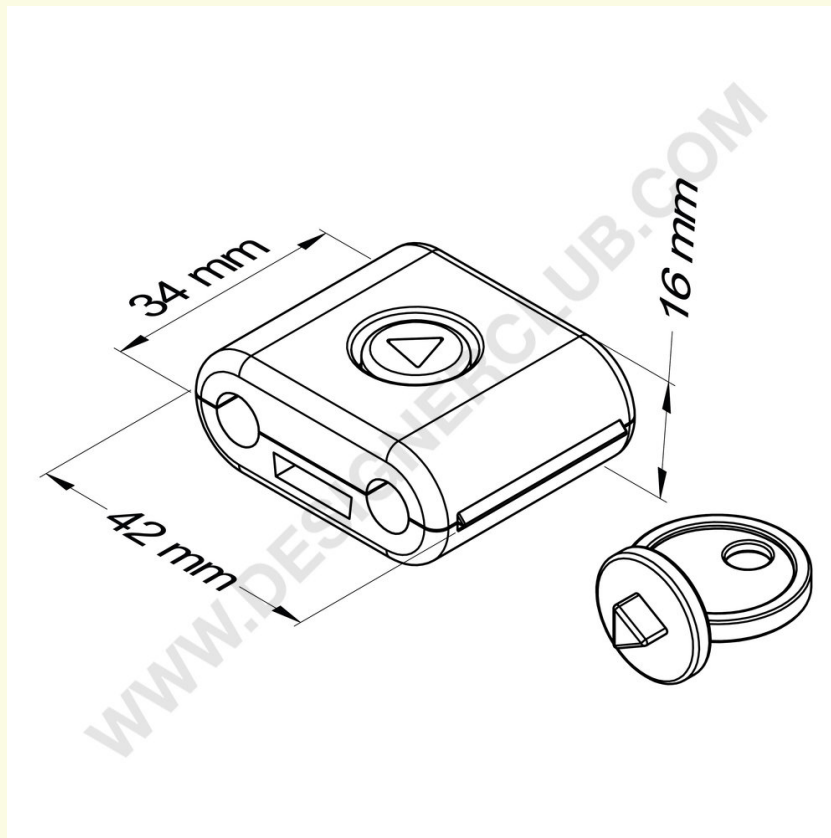

REF: 114 116

Zwarte anti-diefstal voor dubbele tand met bijgeleverde sleutel - 42 mm x 34 mm

Zwarte anti-diefstal voor kunststof en metalen dubbele rongen.

Afmetingen: 42 mm x 34 mm.

Met bijgeleverde sleutel te gebruiken.

Ook verkrijgbaar in wit: ref. 114 117.

Designer Club S.R.L. Via 2 Giugno 28, 21022, Azzate (VA) , Italy

Designer Club behoudt zich het recht voor om specificaties en afmetingen van producten zonder kennisgeving te wijzigen, met uitzondering van fouten of weglatingen. Copyright Designer Club s.r.l. 2023.