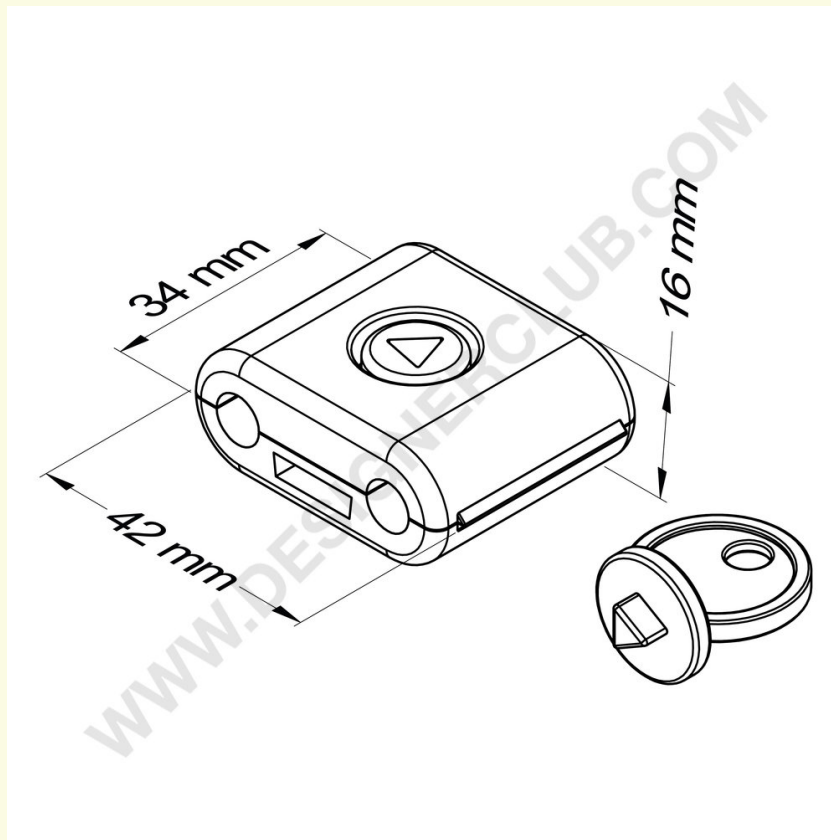

REF: 114 117

Witte anti-diefstal voor dubbele tand met bijgeleverde sleutel - 42 mm x 34 mm

Witte anti-diefstal voor kunststof en metalen dubbele rongen.

Afmetingen: 42 mm x 34 mm.

Met bijgeleverde sleutel te gebruiken.

Ook verkrijgbaar in wit: ref. 114 116

Designer Club S.R.L. Via 2 Giugno 28, 21022, Azzate (VA) , Italy

Designer Club behoudt zich het recht voor om specificaties en afmetingen van producten zonder kennisgeving te wijzigen, met uitzondering van fouten of weglatingen. Copyright Designer Club s.r.l. 2023.