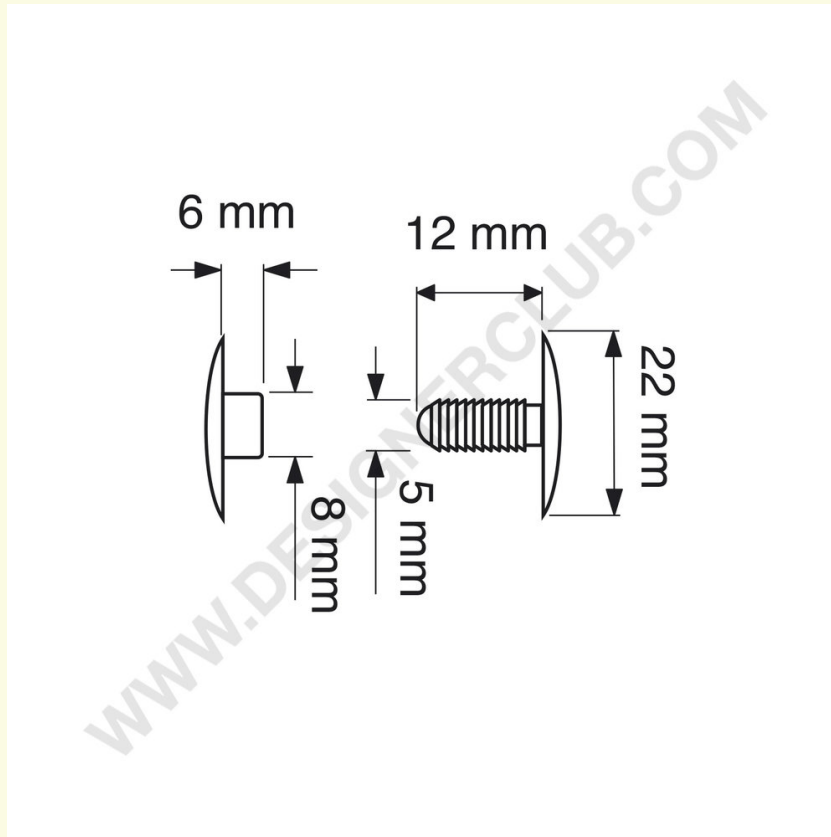

## Gegevensblad

**REF: 113 520**

**Automatische knoppenkop mm. 22 (ab 22/11) transparant**

Automatische knop diam. 22 mm., te monteren mm. 6 tot 11, transparant.

+39 0332 455 360      [www.designerclub.com](http://www.designerclub.com)      [commerciale@designerclub.com](mailto:commerciale@designerclub.com)  
Designer Club S.R.L. Via 2 Giugno 28, 21022, Azzate (VA) , Italy