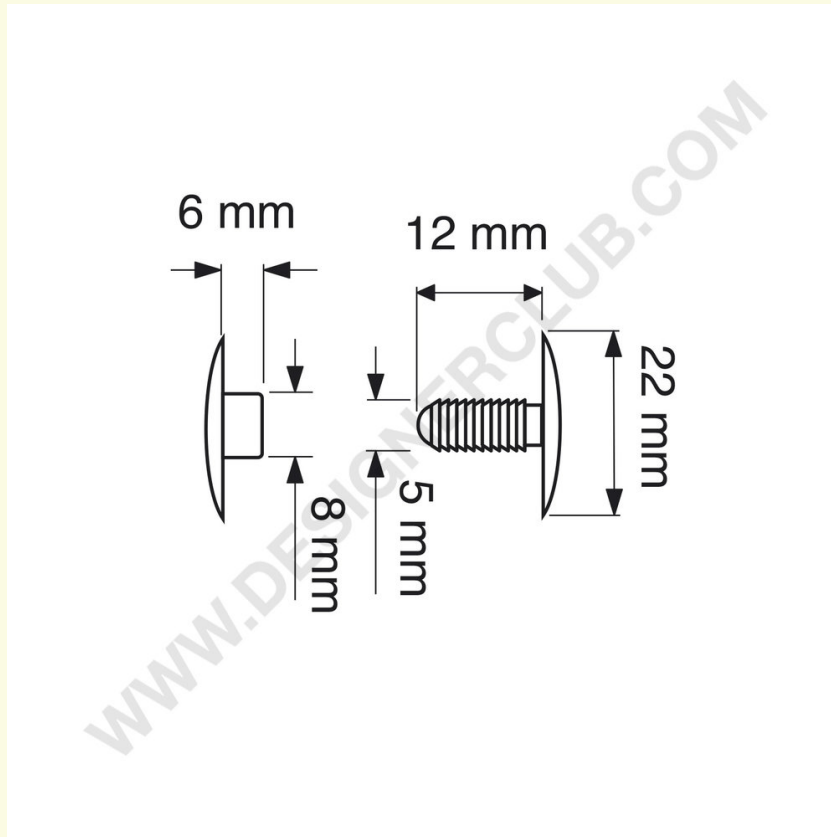

Gegevensblad

REF: 113 525

Automatische knoppenkop mm. 22 (ab 22/11) wit

Automatische knop diam. 22 mm., te monteren mm. 6 tot 11, wit.

+39 0332 455 360 www.designerclub.com commerciale@designerclub.com
Designer Club S.R.L. Via 2 Giugno 28, 21022, Azzate (VA) , Italy