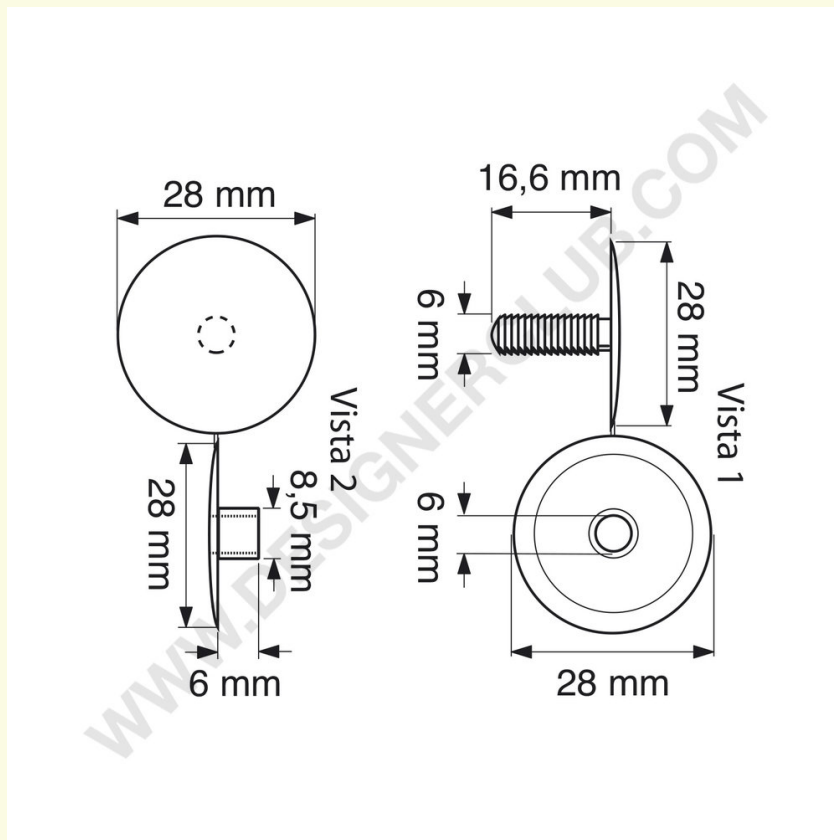

Gegevensblad

REF: 112 630

Verbind automatische knoppenkop mm. 28 (jab 28/15) duidelijk

Automatische knopkop mm. 28, te monteren mm. 6 tot 15, duidelijk. Mannelijk en vrouwelijk worden strak aangesloten geleverd.