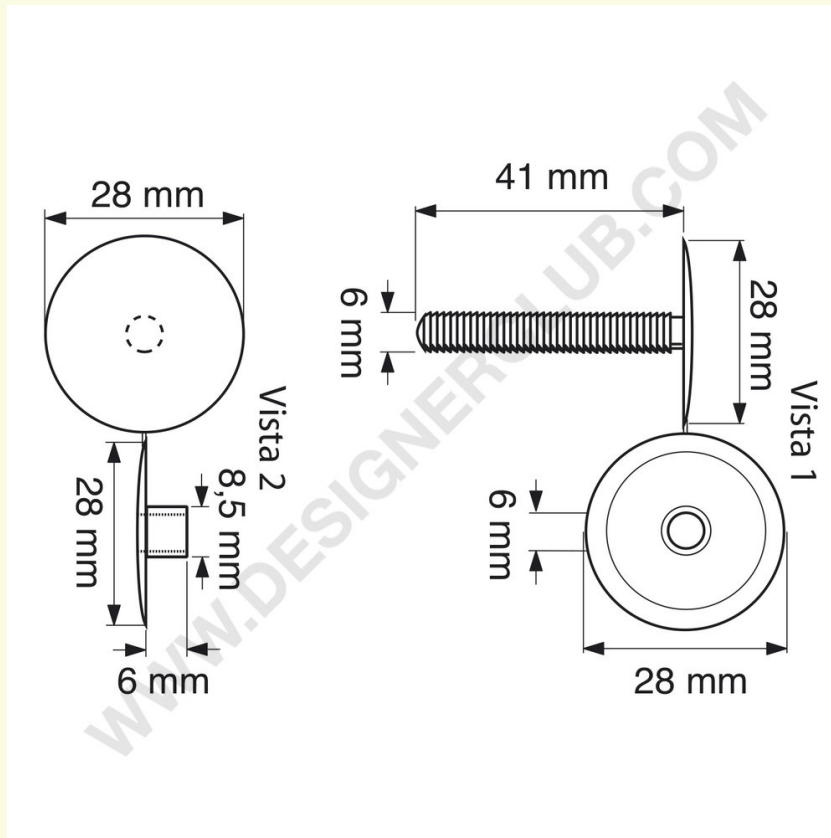

Gegevensblad

REF: 112 632

Verbind automatische knoppenkop mm. 28 (jab 28/38) duidelijk

Automatische knopkop mm. 28, te monteren mm. 6 tot 38, duidelijk. Mannelijk en vrouwelijk worden strak aangesloten geleverd.