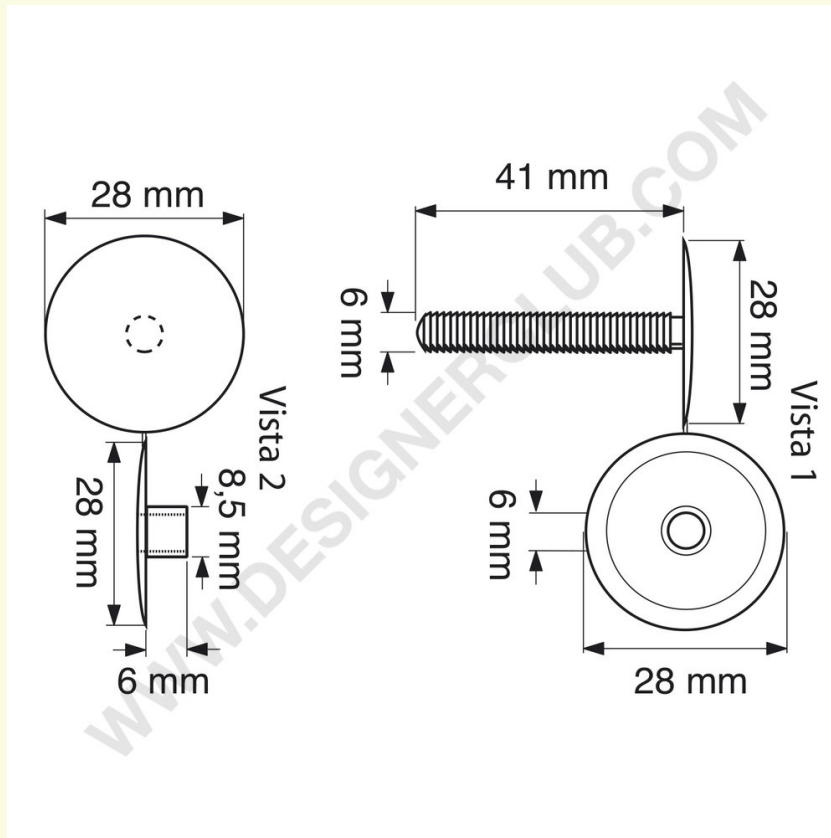

Gegevensblad

REF: 112 637

Verbinding automatische knoppenkop mm. 28 (jab 28/38) wit

Automatische knopkop mm. 28, te monteren mm. 6 tot 38, wit. Mannelijk en vrouwelijk worden strak verbonden geleverd.

+39 0332 455 360 www.designerclub.com commerciale@designerclub.com
Designer Club S.R.L. Via 2 Giugno 28, 21022, Azzate (VA), Italy